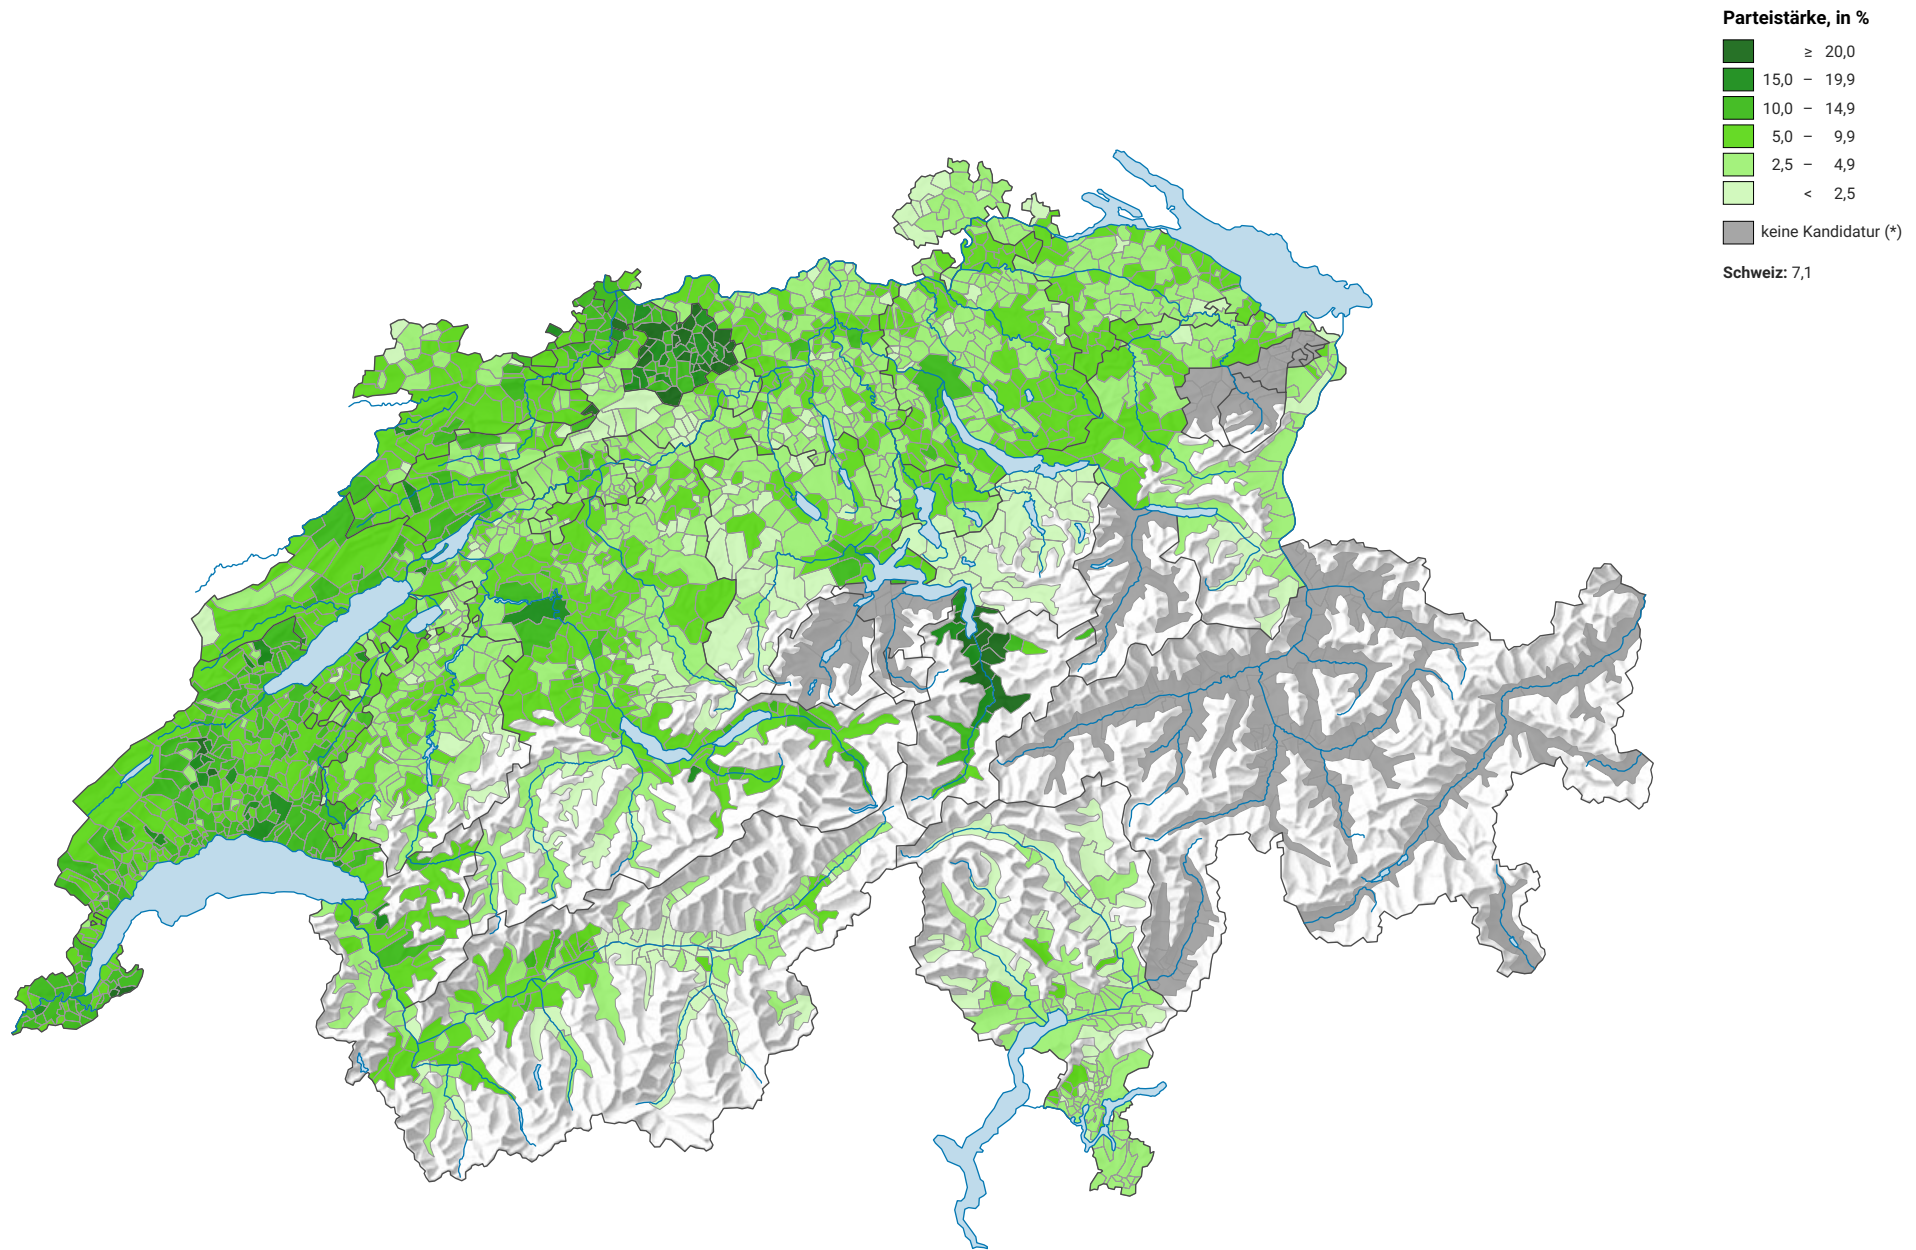

Parteistärke der Grünen Partei der Schweiz (GPS), 2015

0 35 70 km

Raumgliederung:
Gemeinden (Politik)