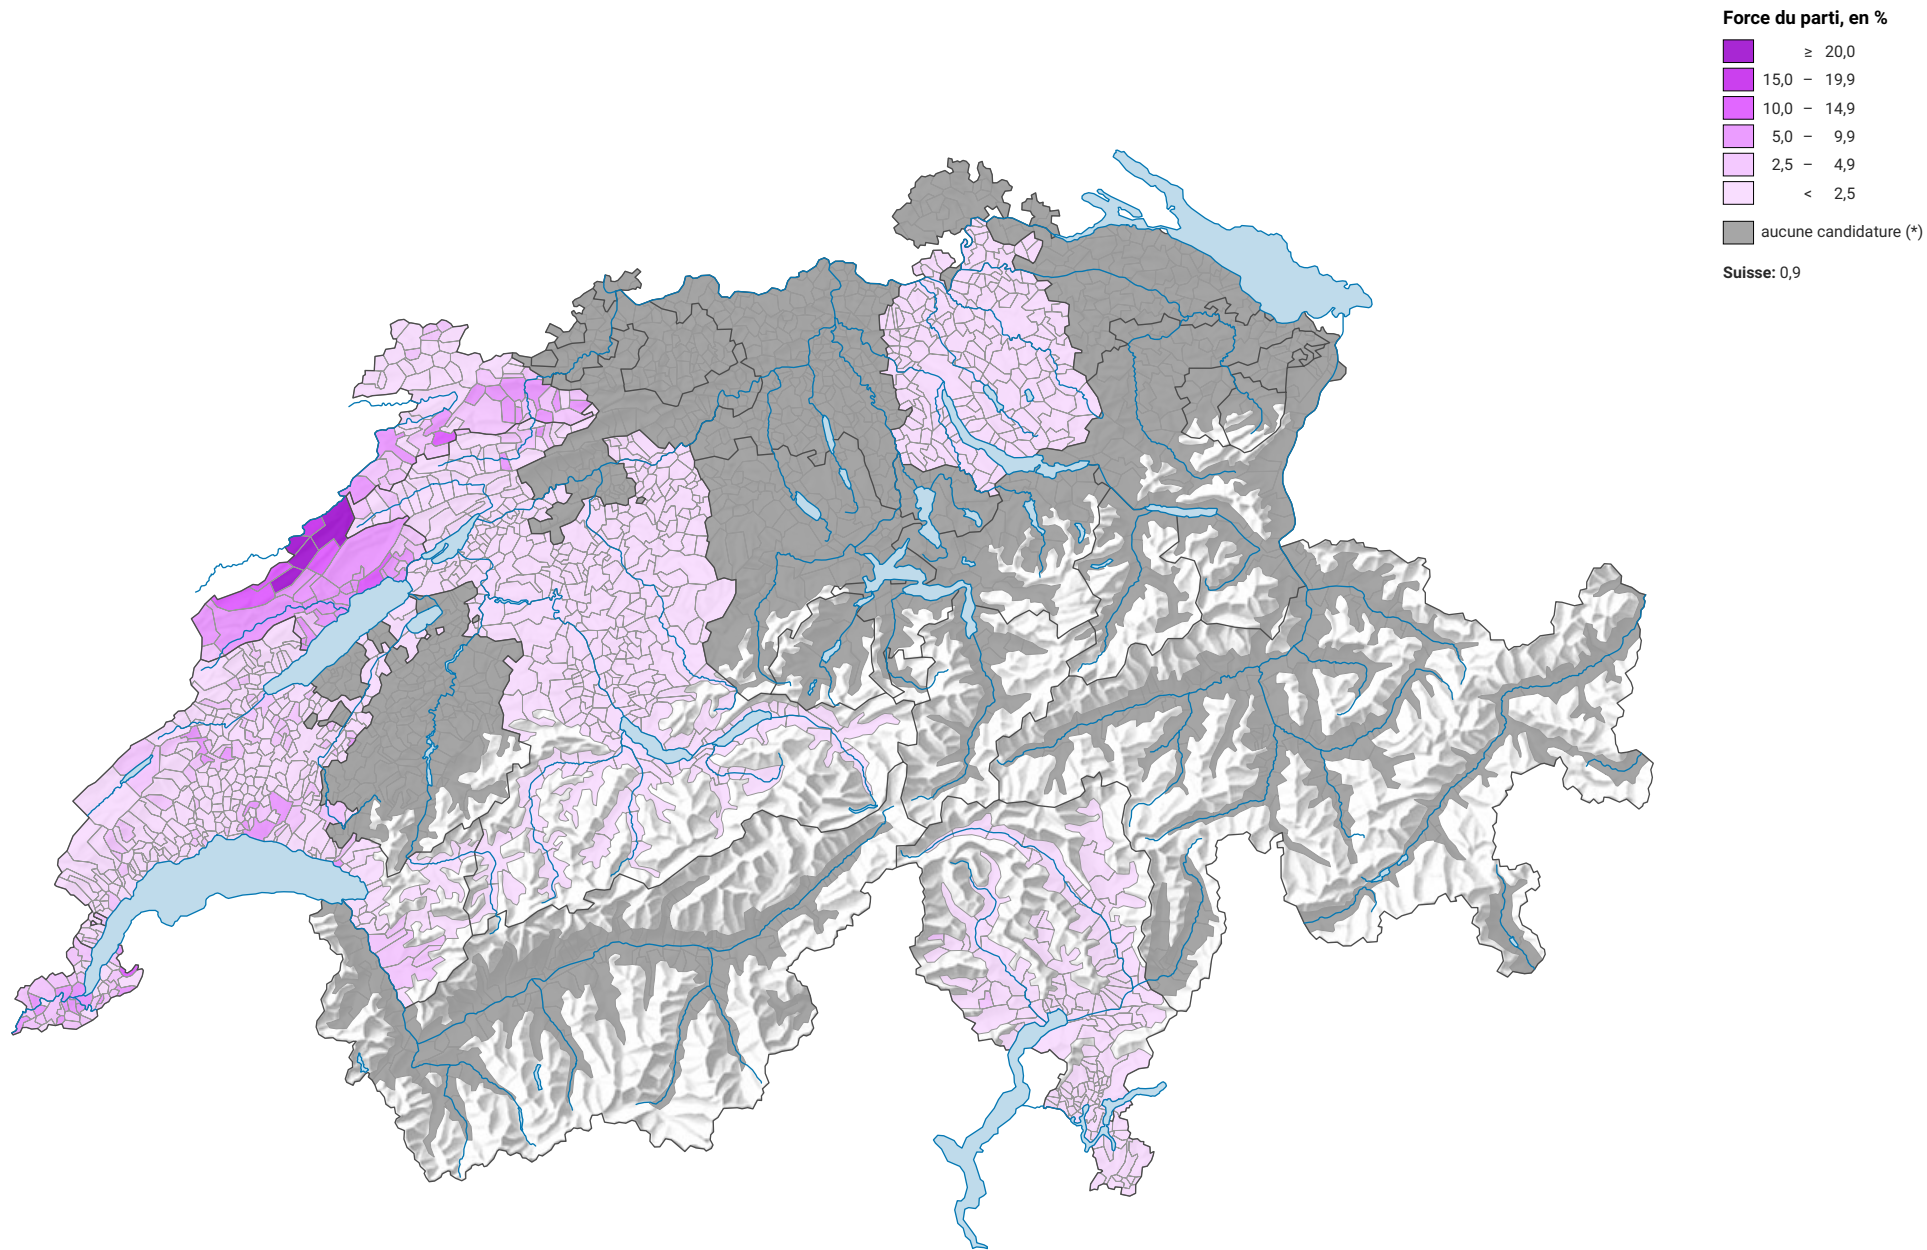

# Force du parti suisse du travail et des Solidarités (PST/Sol.), en 2015

0 35 70 km

Niveau géographique:  
Communes (politique)