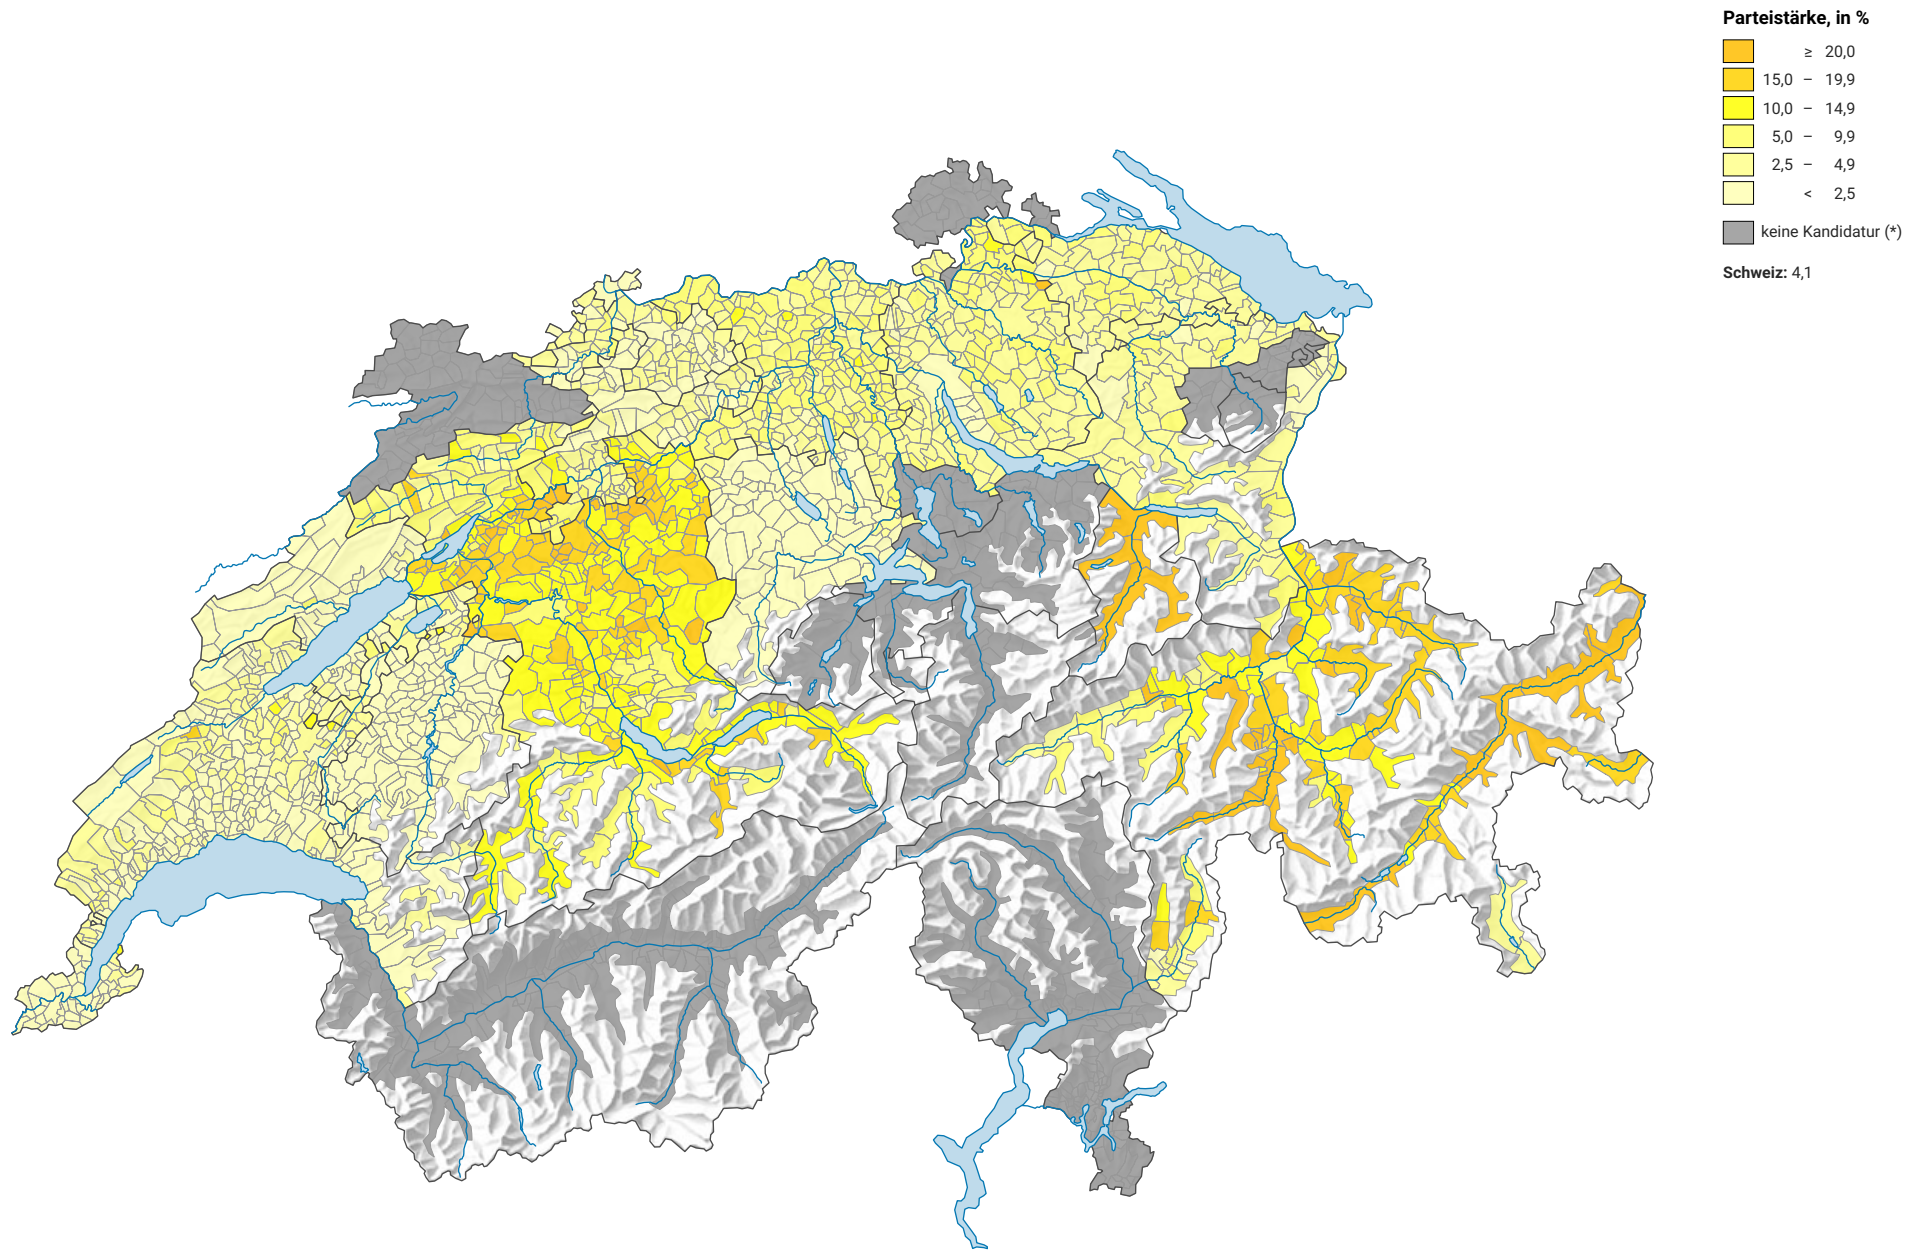

Parteistärke der Bürgerlich-Demokratischen Partei (BDP), 2015

0 35 70 km

Raumgliederung:
Gemeinden (Politik)