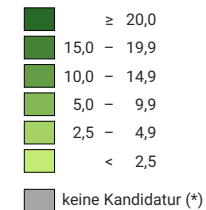

# Parteistärke der Grünliberalen Partei (GLP), 2015

## Parteistärke, in %

Schweiz: 4,6

GLP: vor 2011 in der Sammelkategorie  
"Mitteparteien"

0 35 70 km

Raumgliederung:  
Gemeinden (Politik)