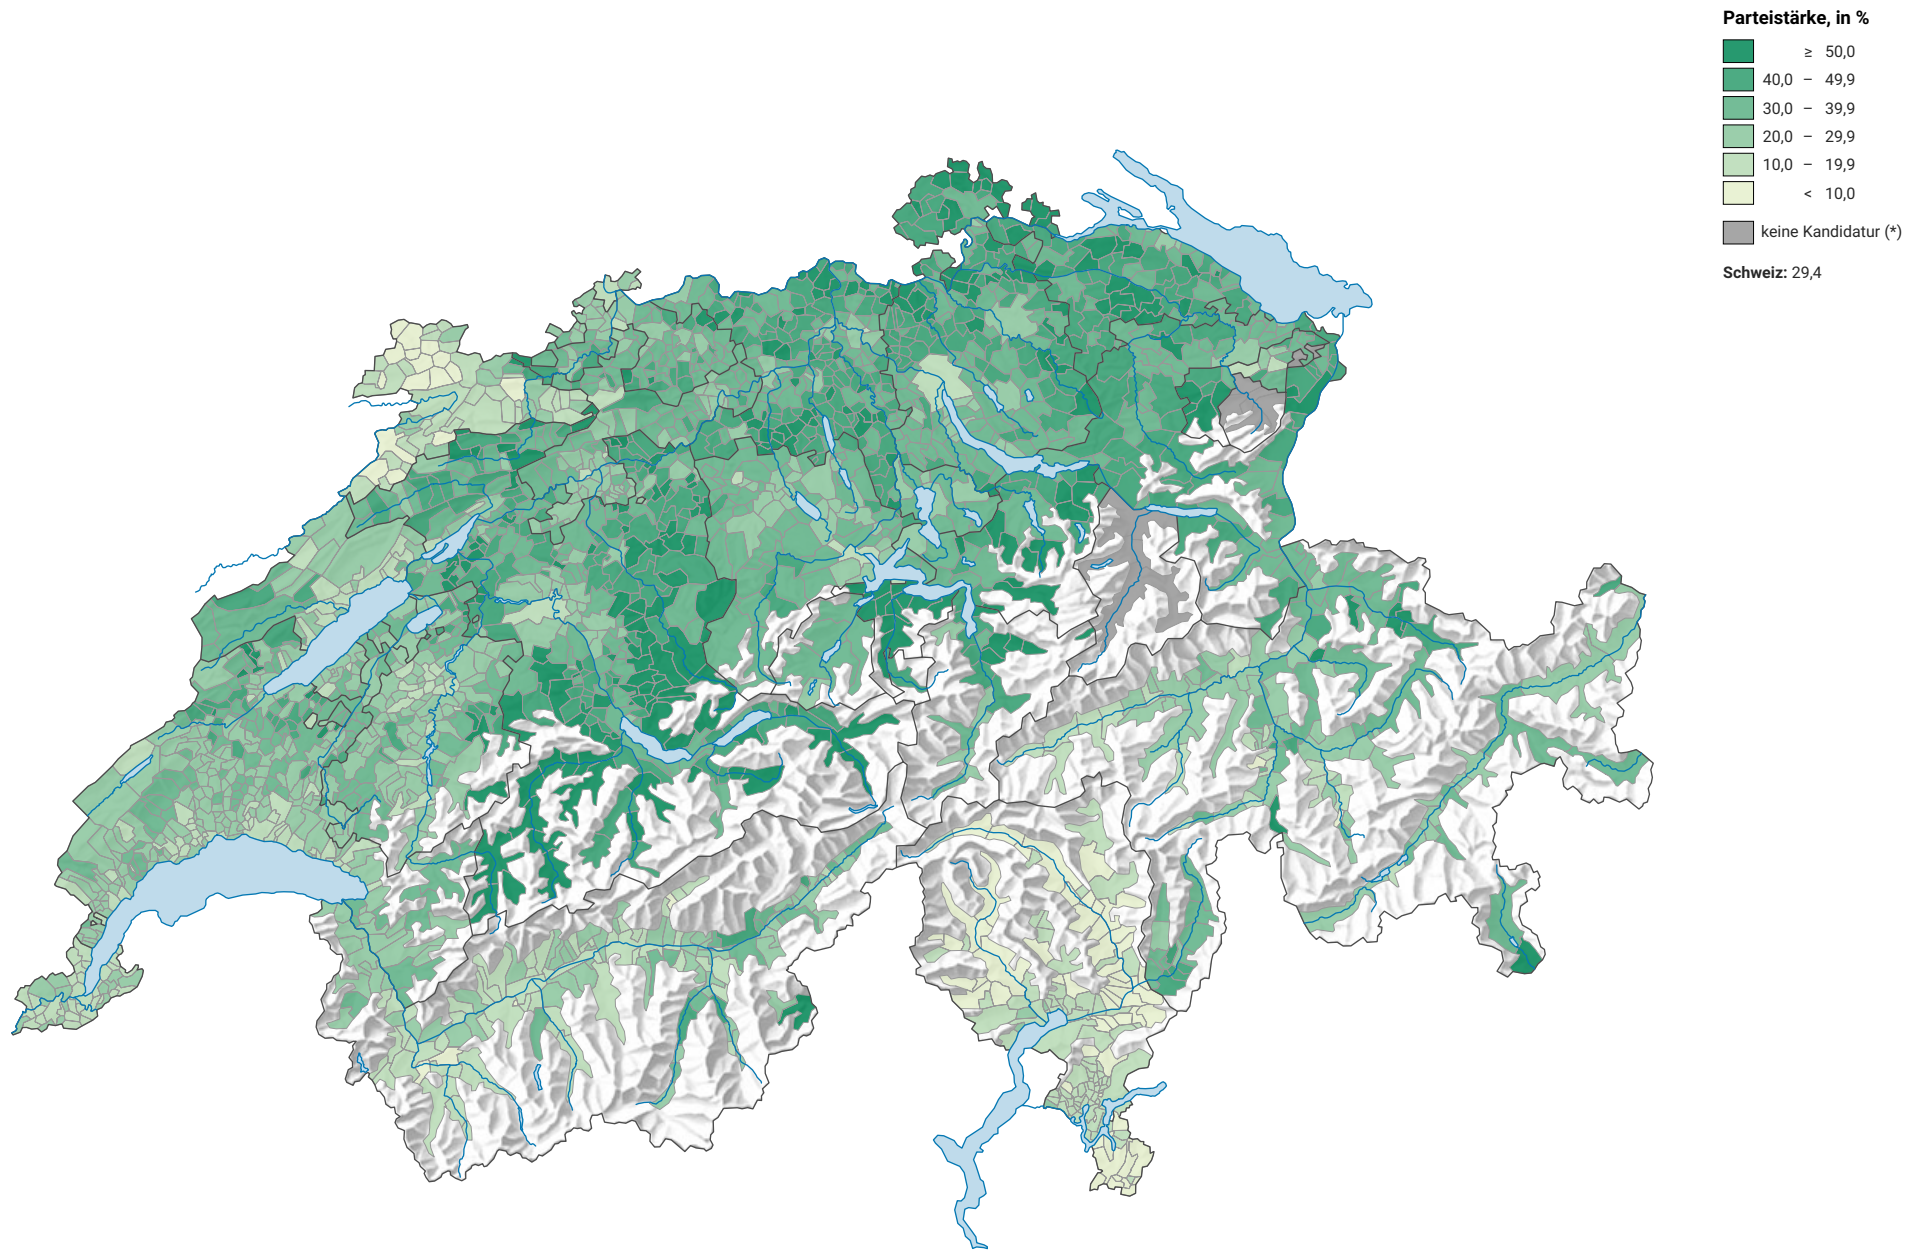

Parteistärke der Schweizerischen Volkspartei (SVP), 2015

0 35 70 km

Raumgliederung:
Gemeinden (Politik)