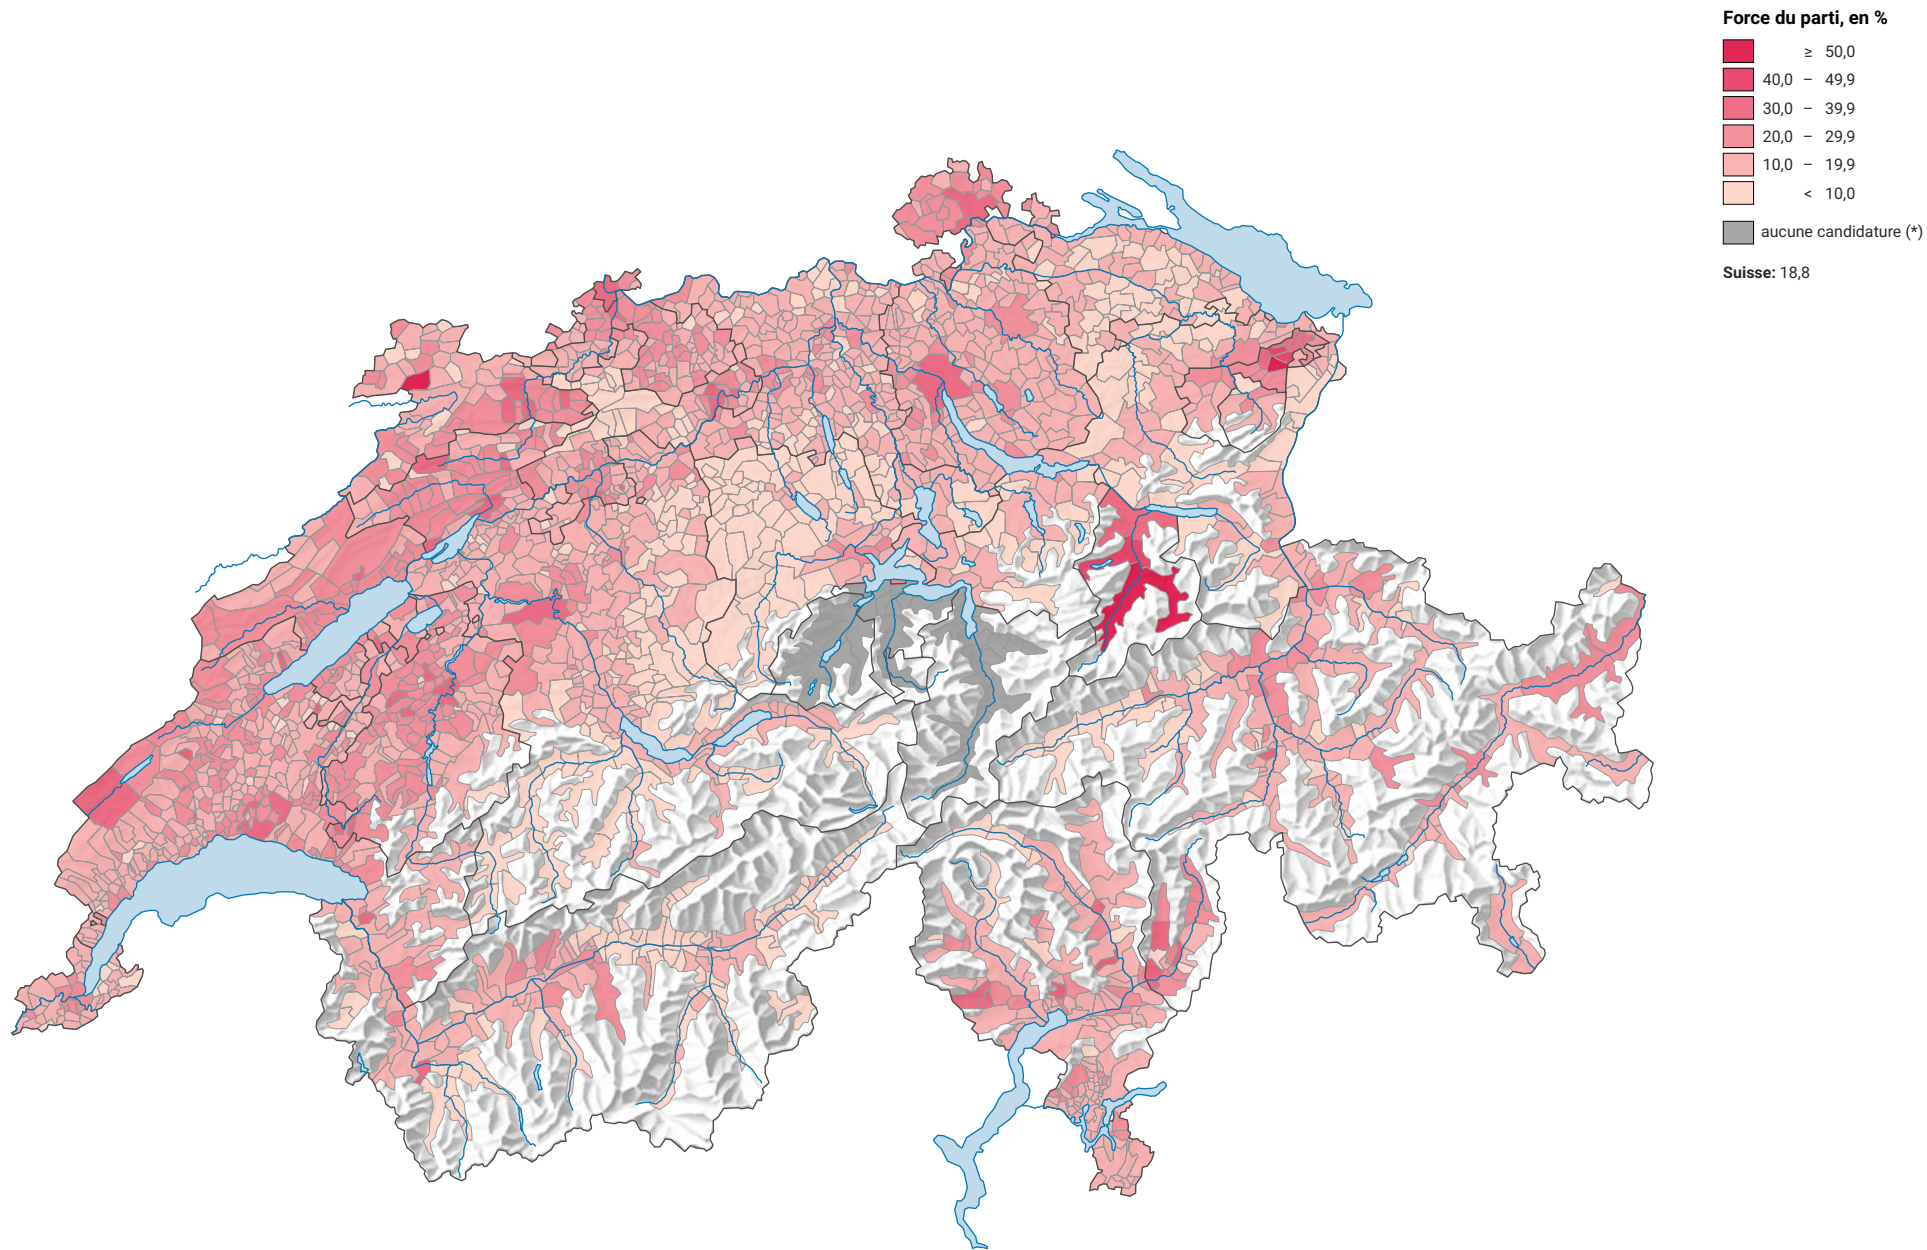

# Force du parti socialiste suisse (PS), en 2015

0 35 70 km

**Niveau géographique:**  
Communes (politique)