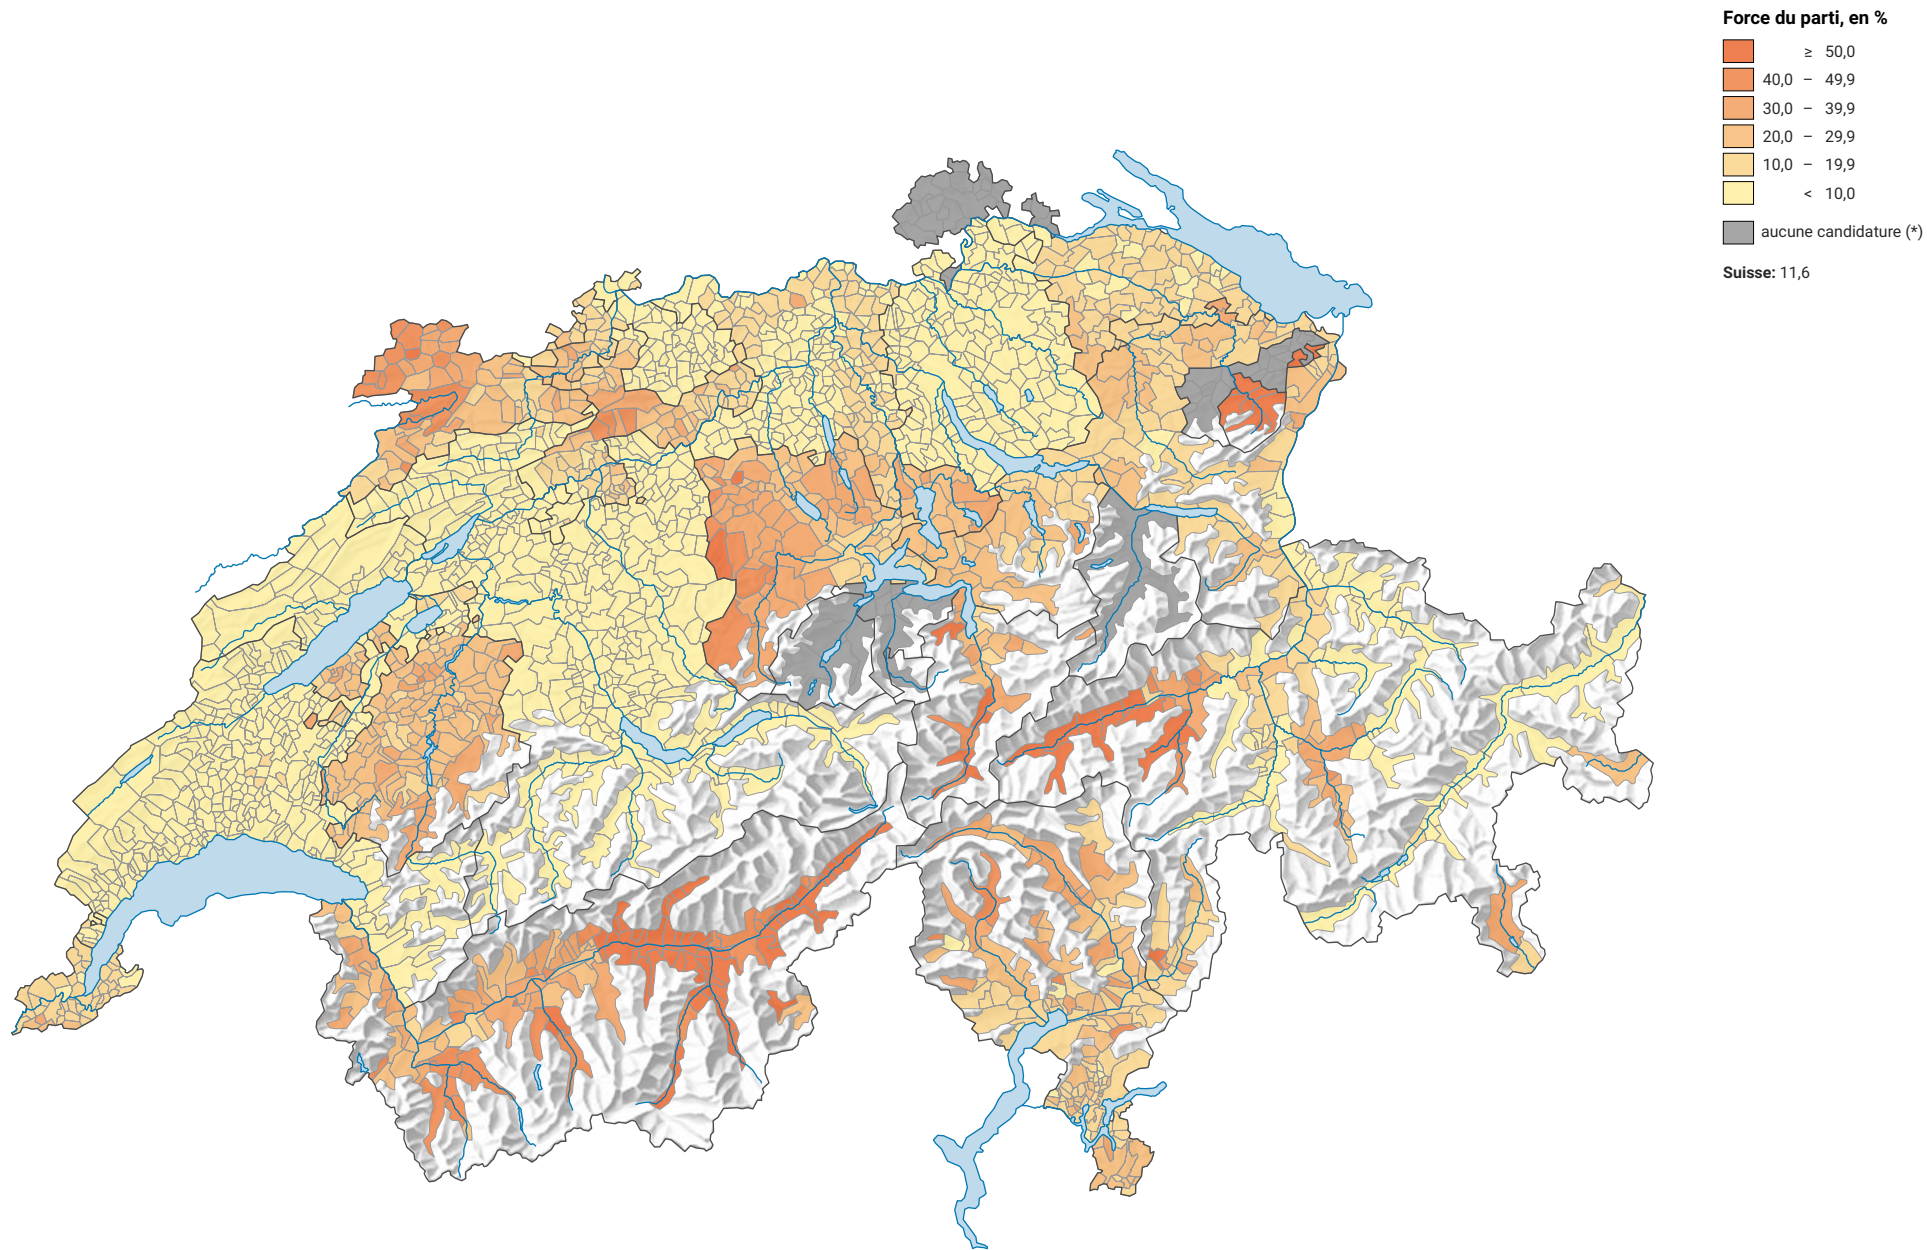

Force du parti démocrate-chrétien suisse (PDC), en 2015

0 35 70 km

Niveau géographique:
Communes (politique)