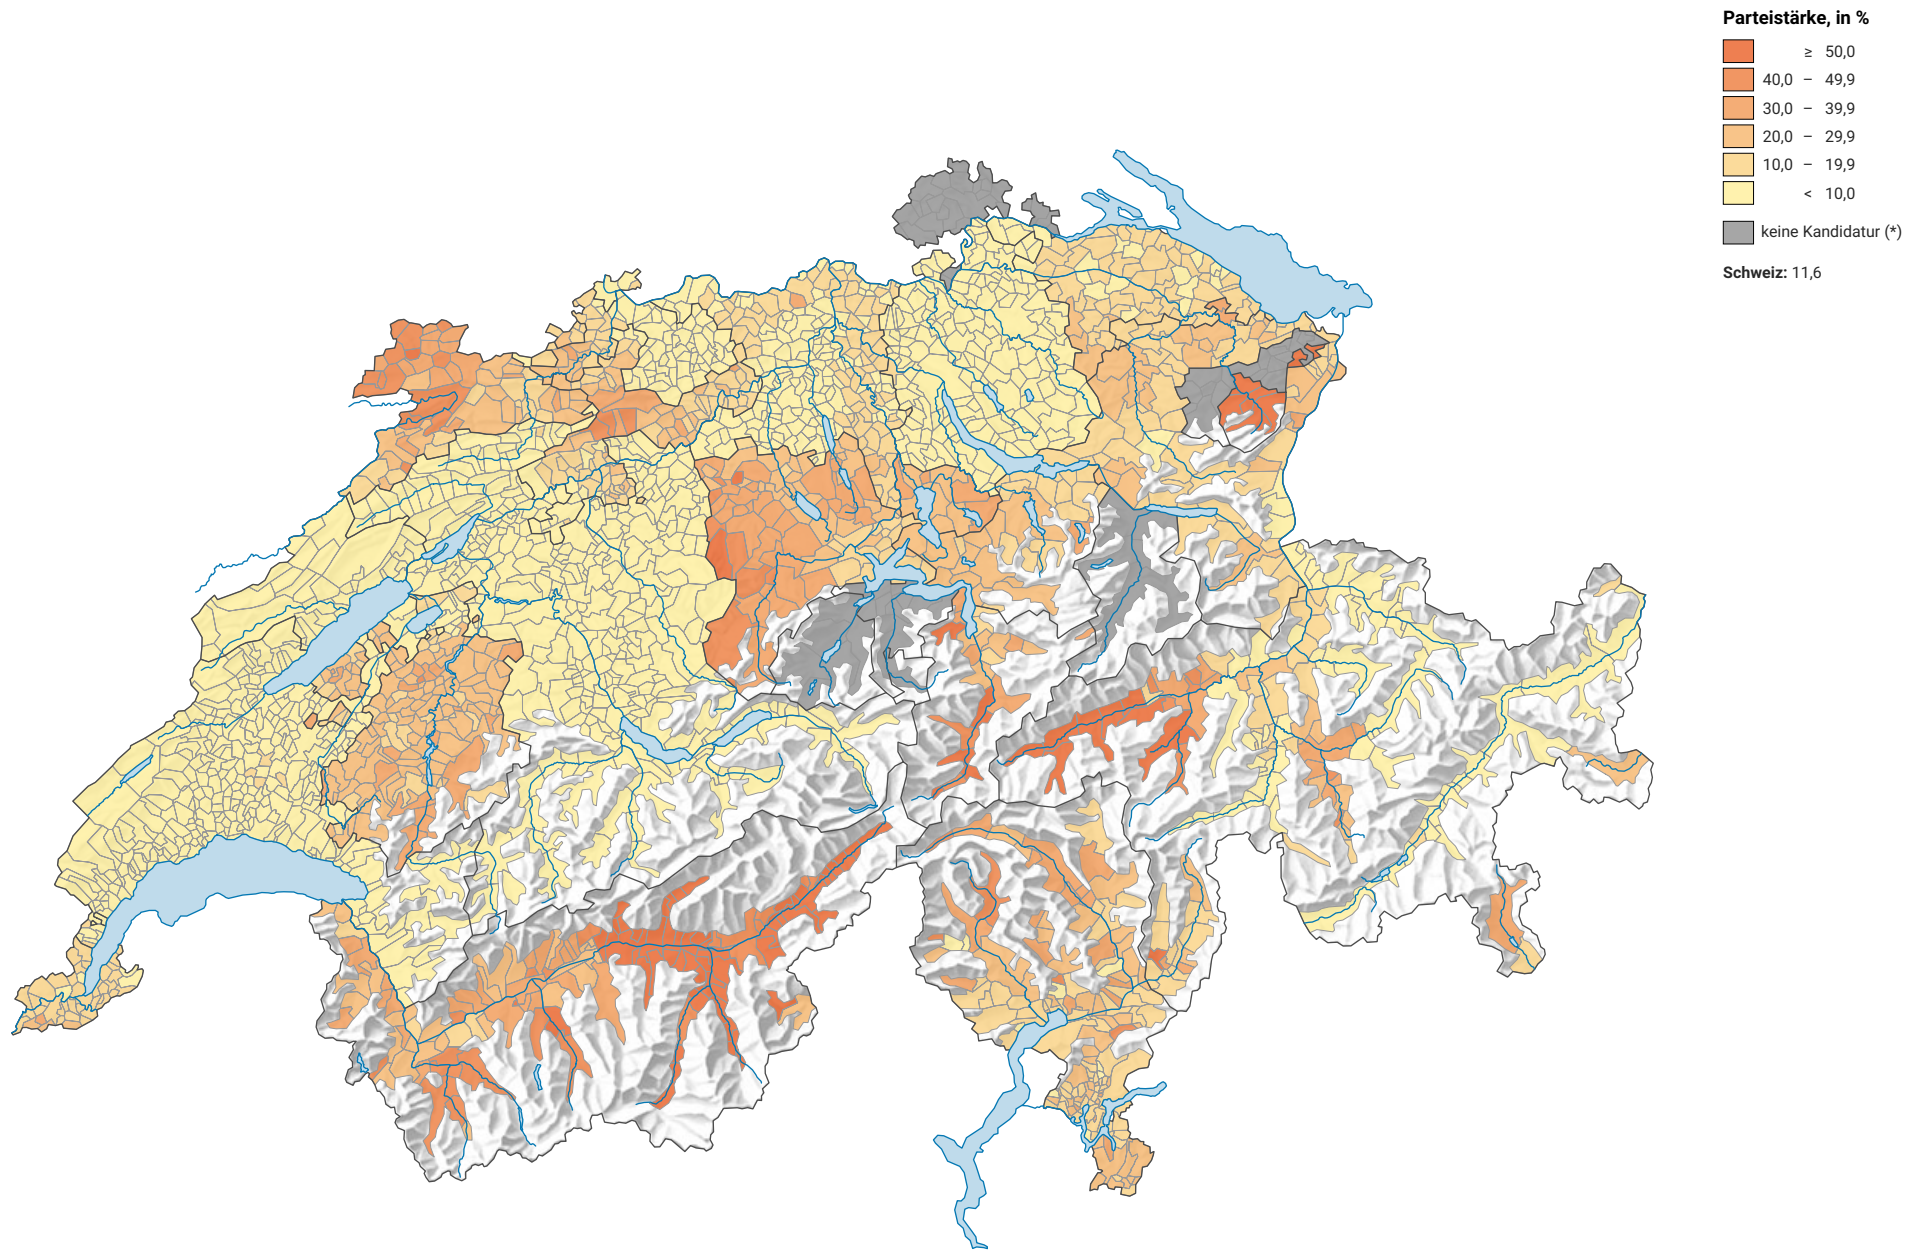

Parteistärke der Christlichdemokratischen Volkspartei (CVP), 2015

0 35 70 km

Raumgliederung:
Gemeinden (Politik)