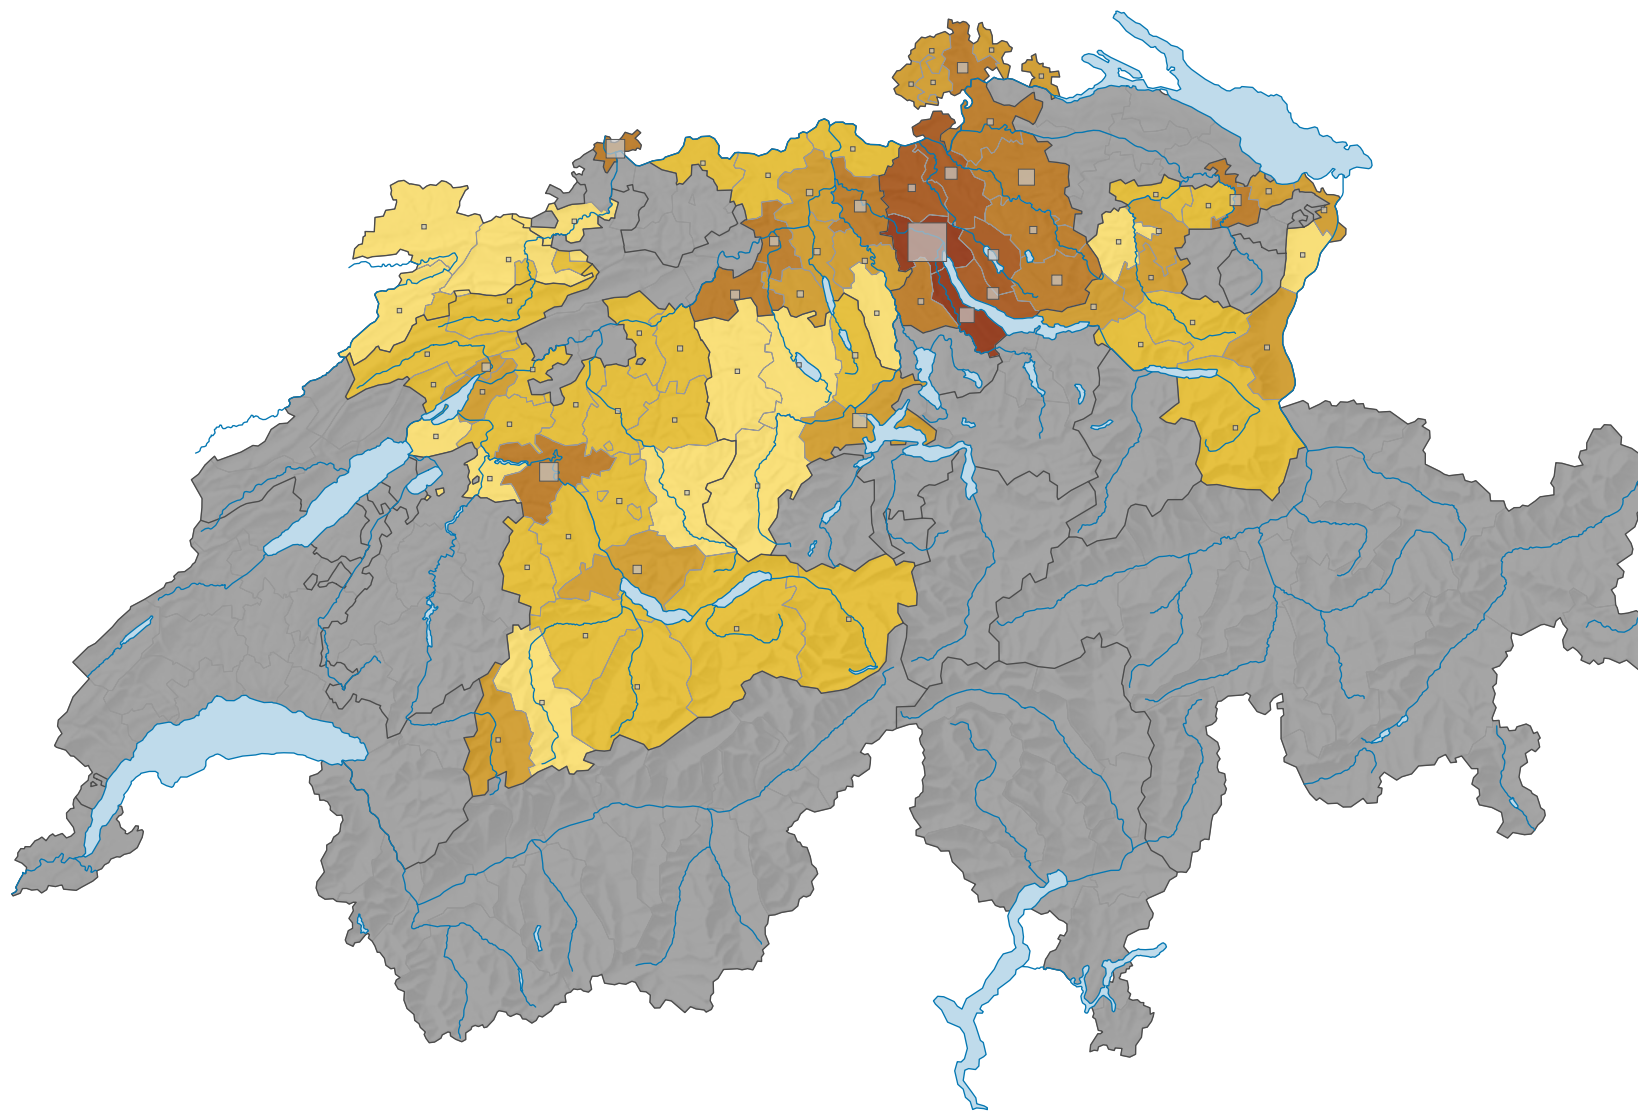

Force des partis du centre, en 1963

Force du parti, en %

aucune candidature ou élection tacite: voir le glossaire (*)

Suisse: 6,6

Nombre d'électeurs

Total: 63 914

Pour des raisons de lisibilité, la taille des symboles ayant une valeur inférieure à 250 a été augmentée.

0 35 70 km

Niveau géographique:
Districts