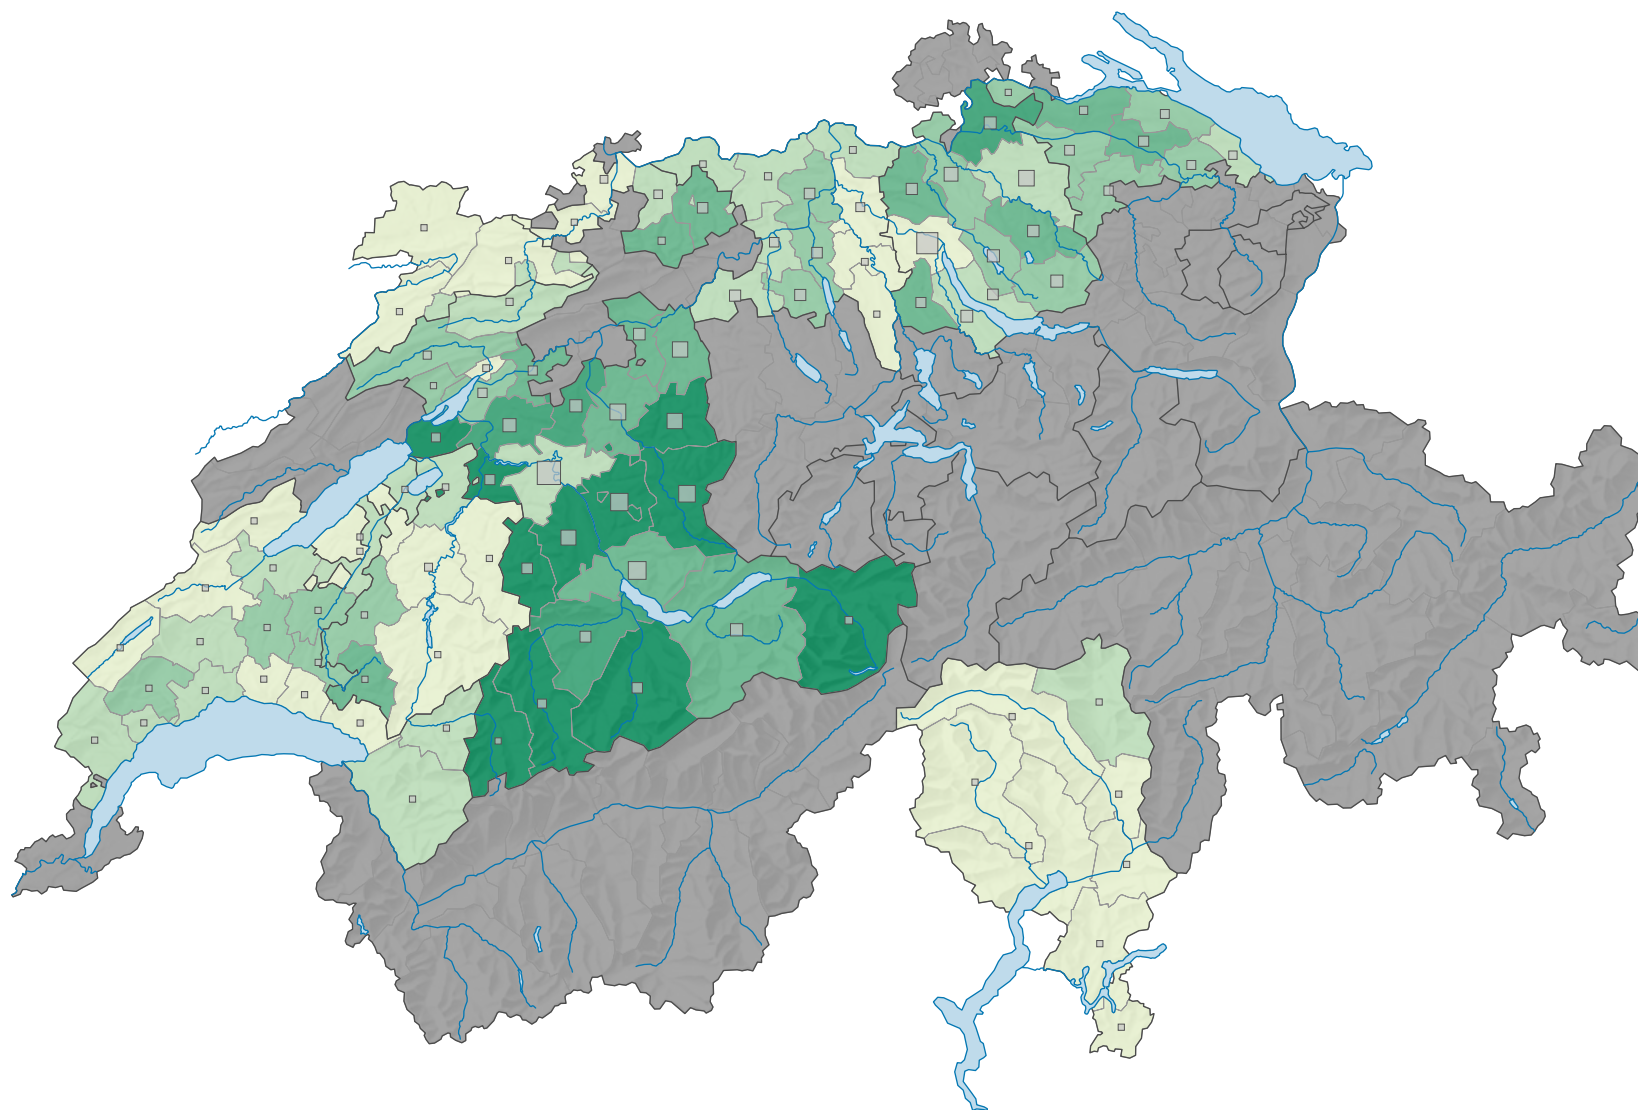

Parteistärke der Schweizerischen Volkspartei (SVP), 1963

Parteistärke, in %

keine Kandidatur oder stille Wahl (siehe Glossar) (*)

Schweiz: 11,4

Anzahl Wählende

Total: 109 202

Symbole mit einem Wert unter 500 wurden zur besseren Lesbarkeit visuell vergrössert dargestellt.

0 35 70 km

Raumgliederung:
Bezirke