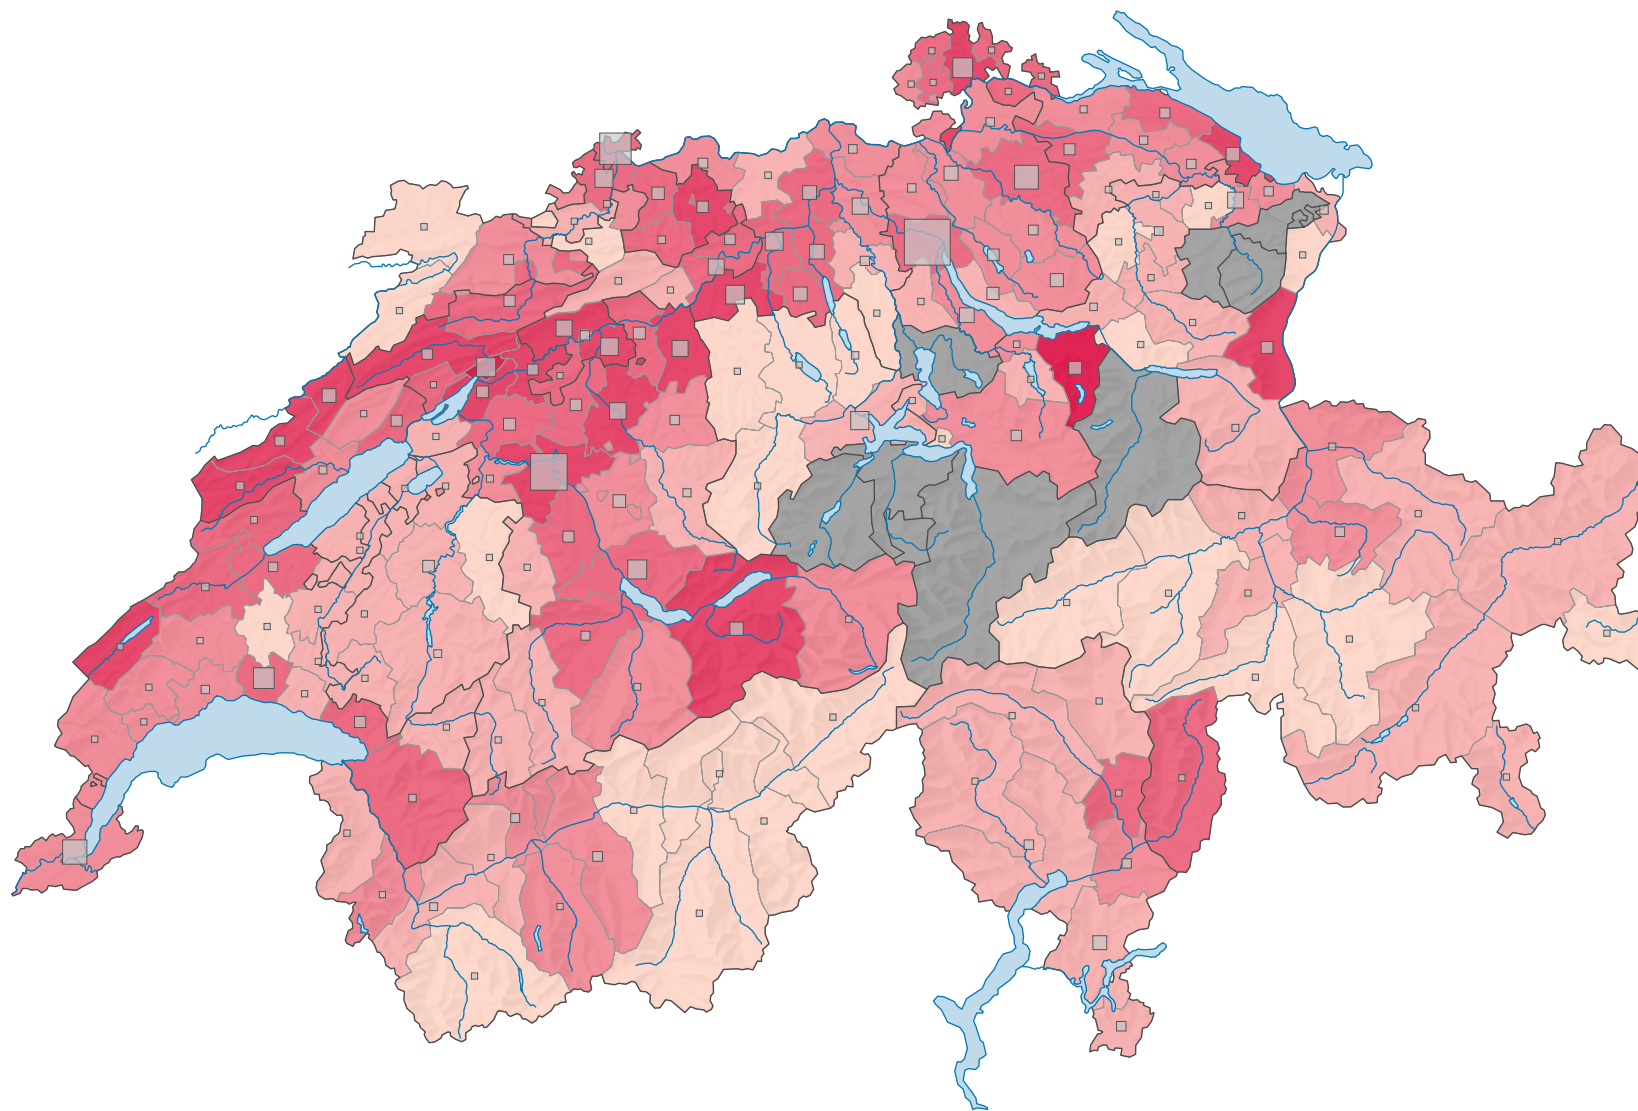

# Force du parti socialiste suisse (PSS), en 1963

## Force du parti, en %

aucune candidature ou élection tacite: voir le glossaire (\*)

Suisse: 26,6

## Nombre d'électeurs

Total: 256 063

Pour des raisons de lisibilité, la taille des symboles ayant une valeur inférieure à 500 a été augmentée.

0 35 70 km

Niveau géographique:  
Districts