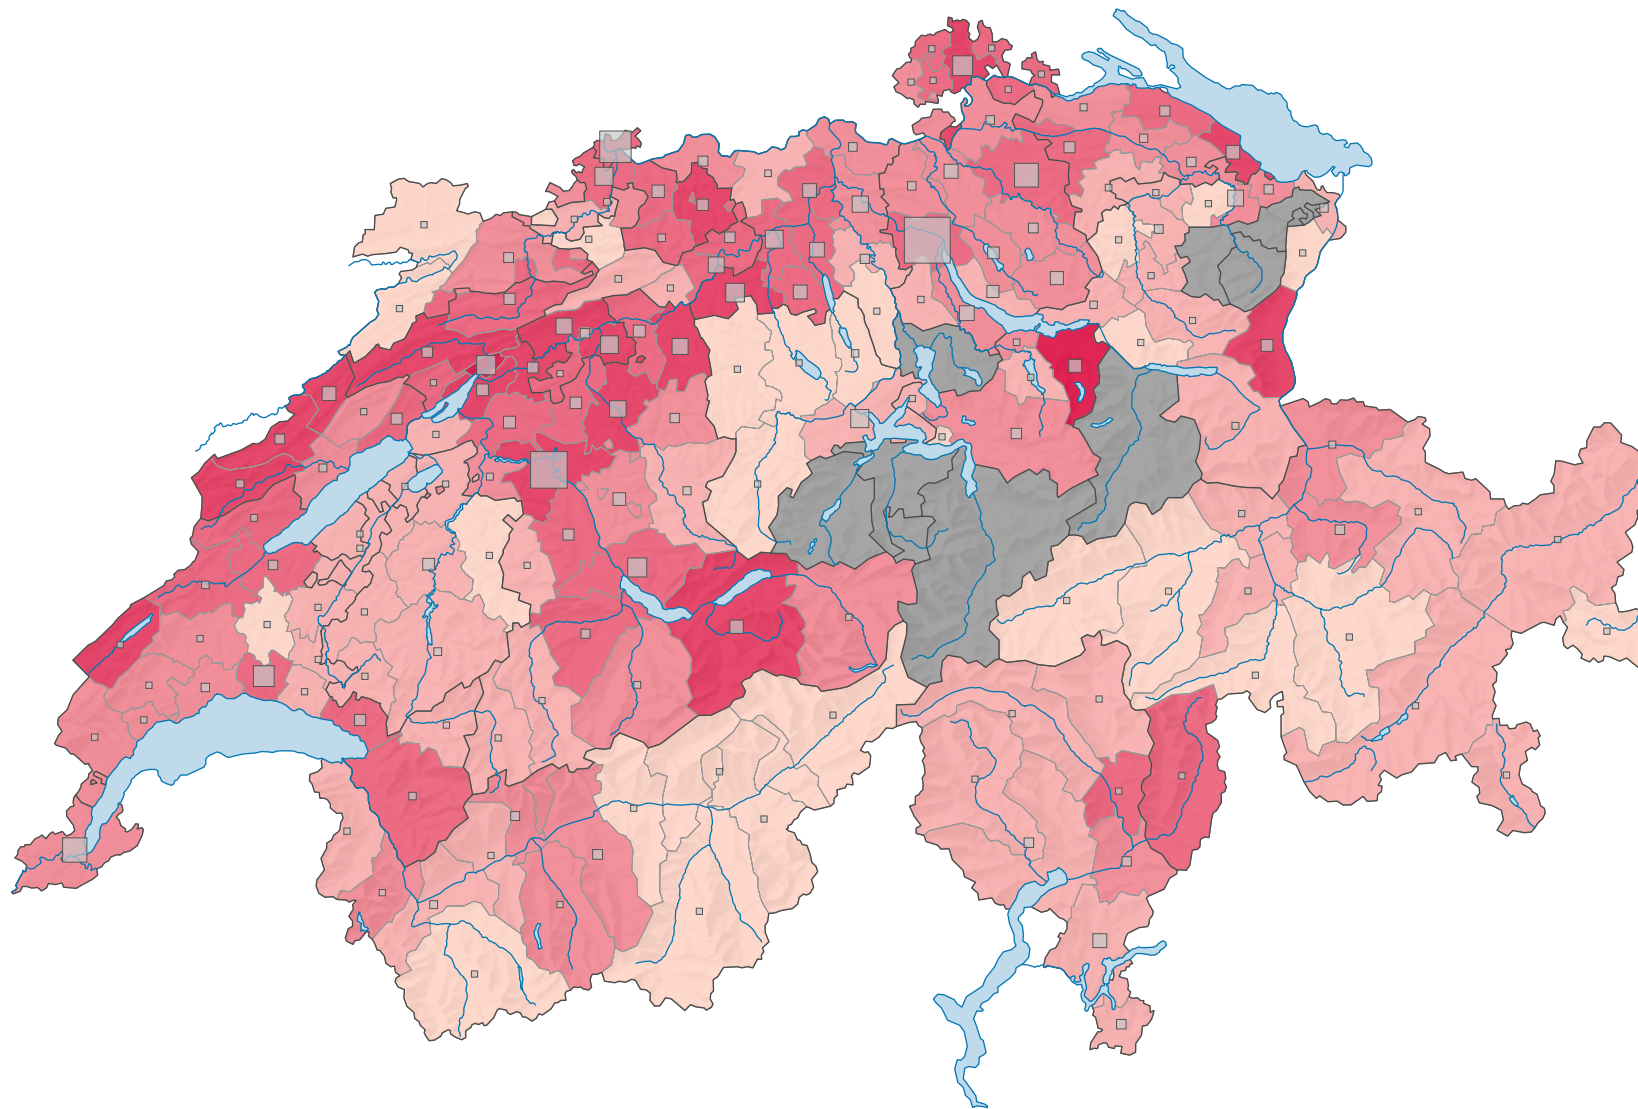

Parteistärke der Sozialdemokratischen Partei der Schweiz (SPS), 1963

Parteistärke, in %

keine Kandidatur oder stille Wahl (siehe Glossar) (*)

Schweiz: 26,6

Anzahl Wählende

Total: 256 063

Symbole mit einem Wert unter 500 wurden zur besseren Lesbarkeit visuell vergrössert dargestellt.

0 35 70 km

Raumgliederung:
Bezirke