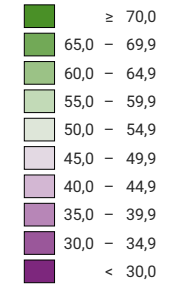

Ja-Stimmenanteil, in %

Schweiz: 30,5

Anzahl gültige Stimmen

Total: 2 167 007

Symbole mit einem Wert unter 2 000 wurden zur besseren Lesbarkeit visuell vergrössert dargestellt.

Raumgliederung:
Kantone