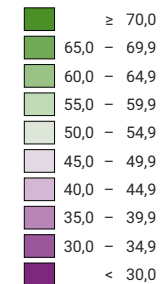

Proportion de "oui" en %

Suisse: 30,5

Bulletins valables

Total: 2 167 007

Pour des raisons de lisibilité, la taille des symboles ayant une valeur inférieure à 1 000 a été augmentée.

Niveau géographique:  
Districts