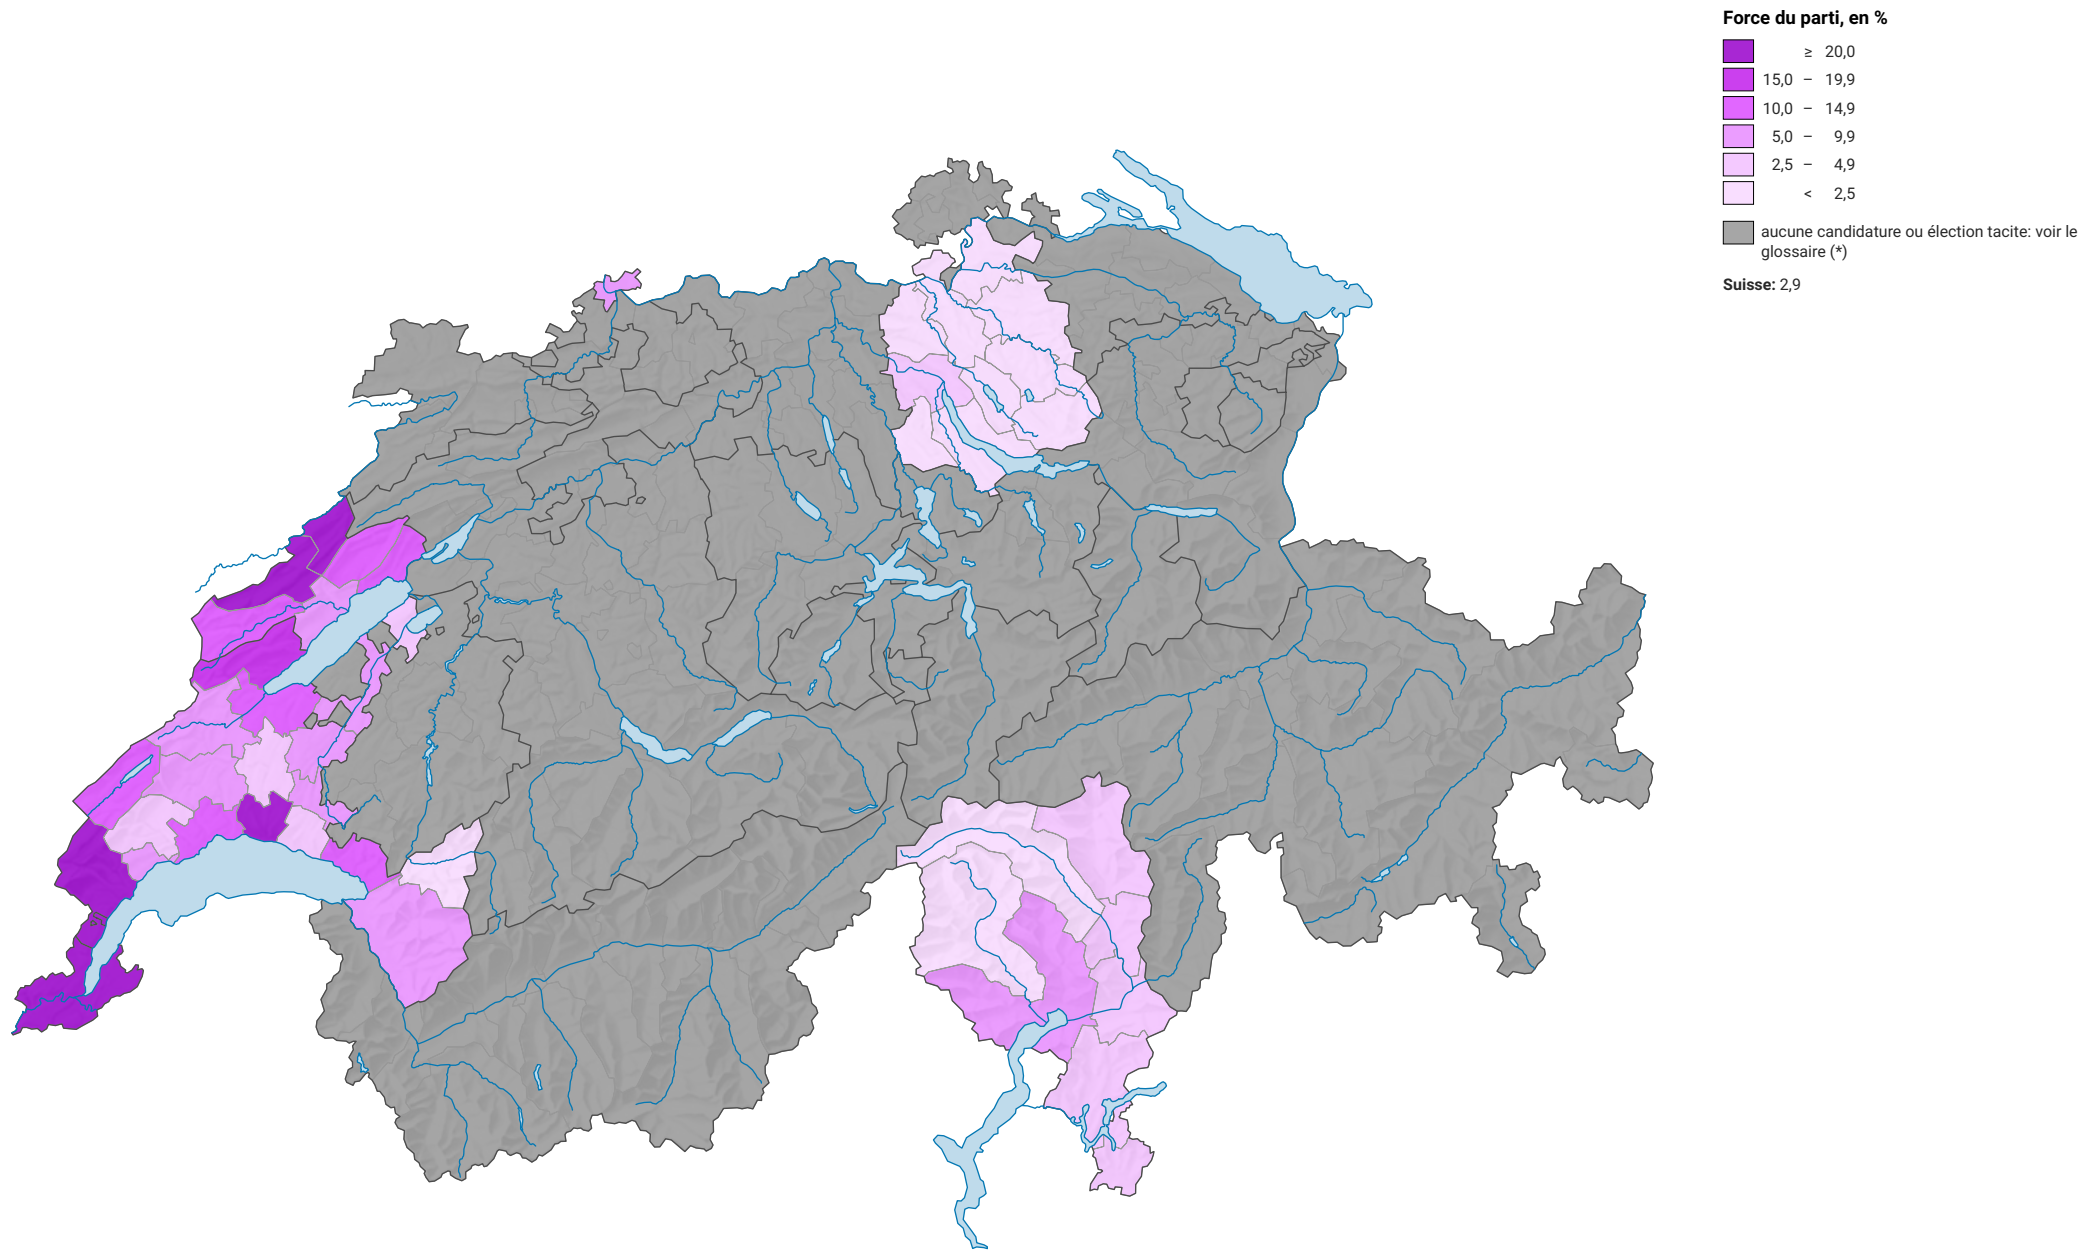

# Force du parti suisse du travail et des Solidarités, en 1967

0 35 70 km

Niveau géographique:  
Districts