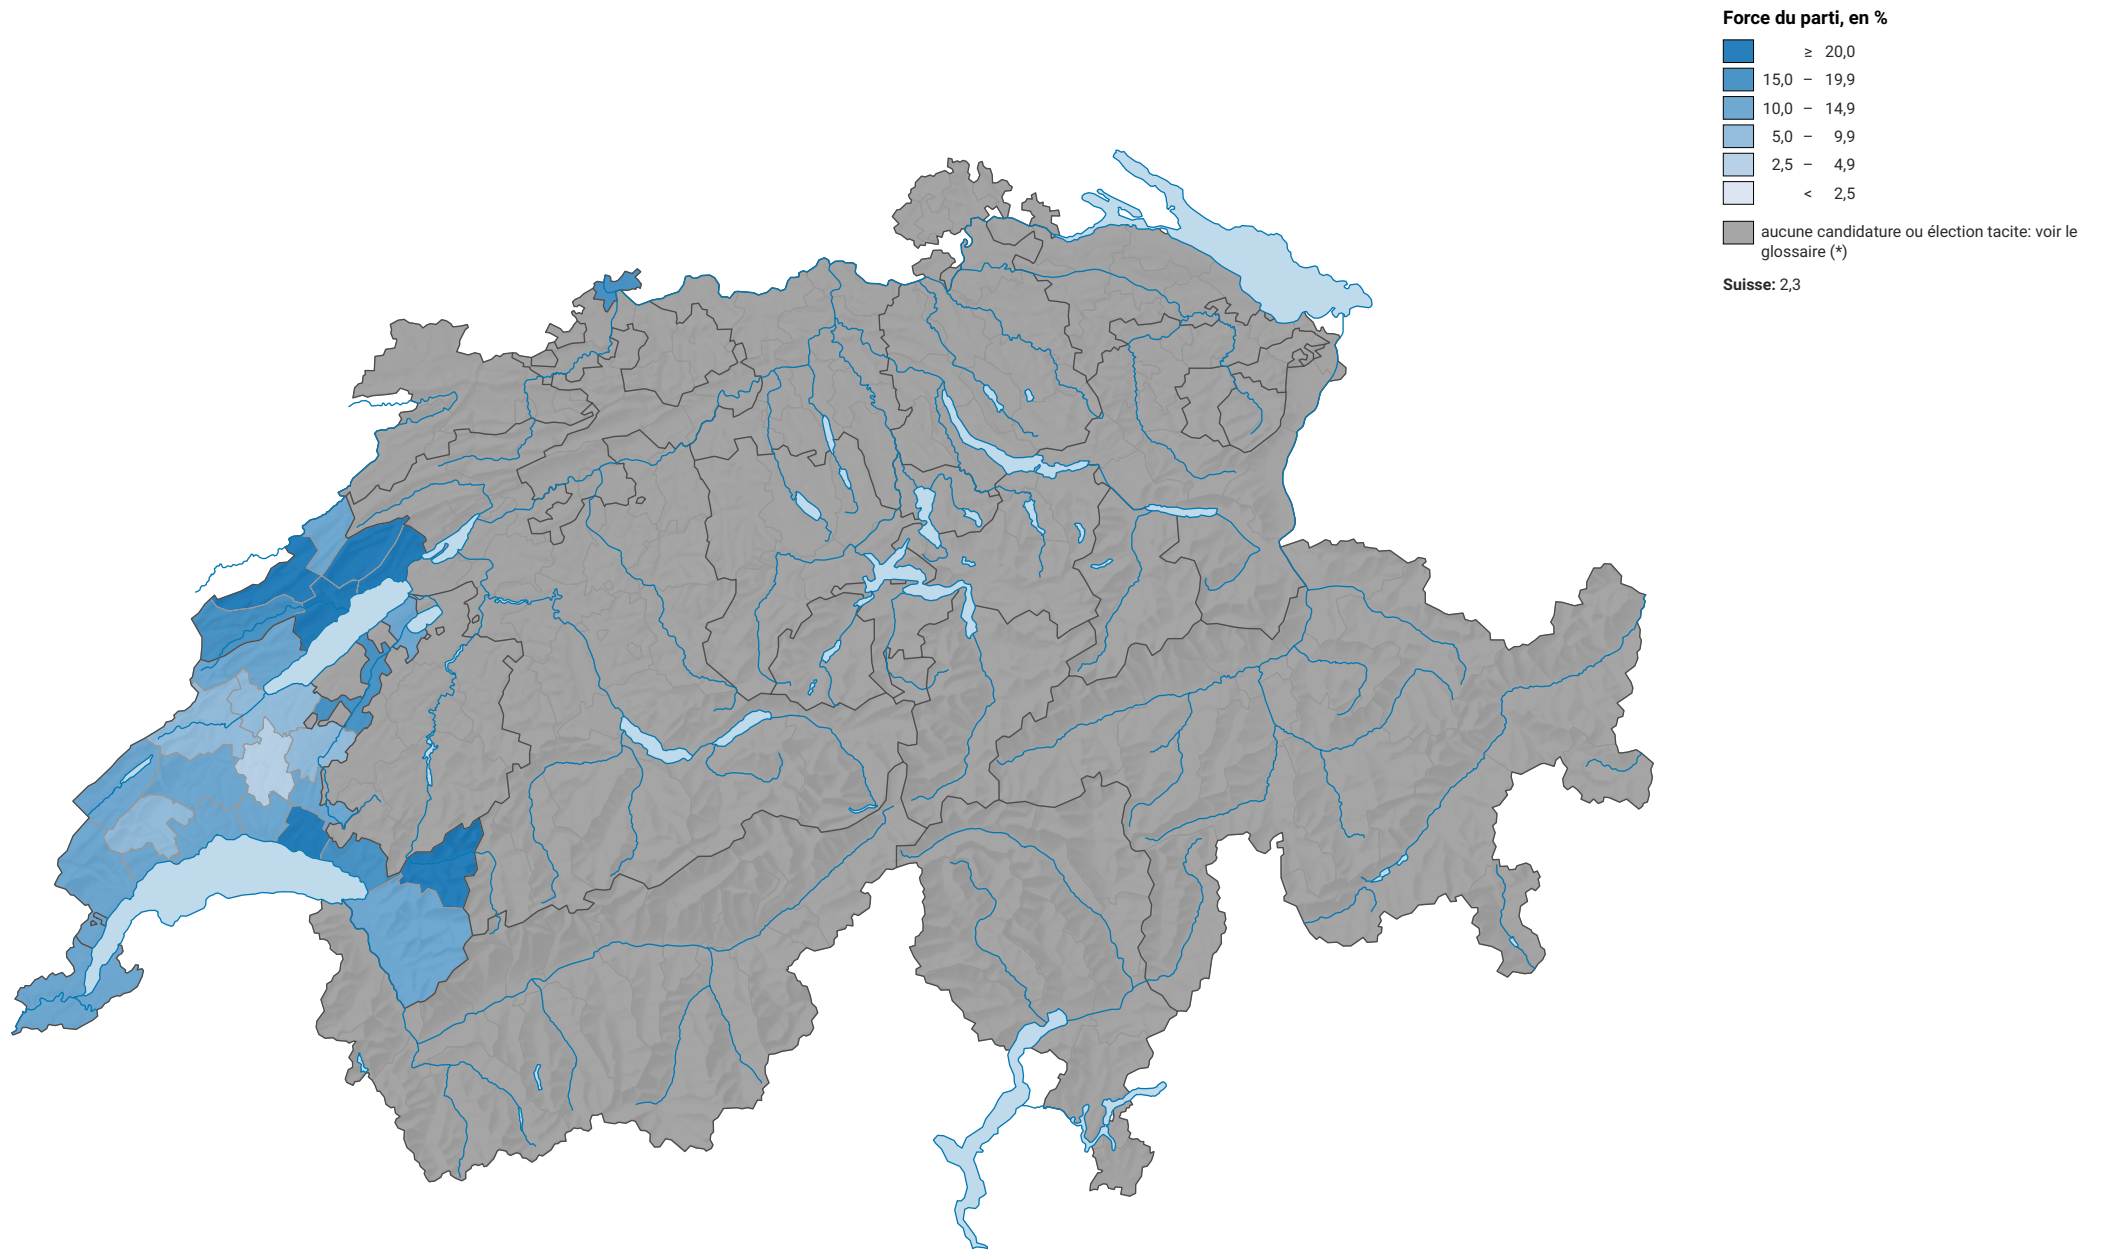

Force du parti libéral suisse (PLS), en 1967

0 35 70 km

Niveau géographique:
Districts