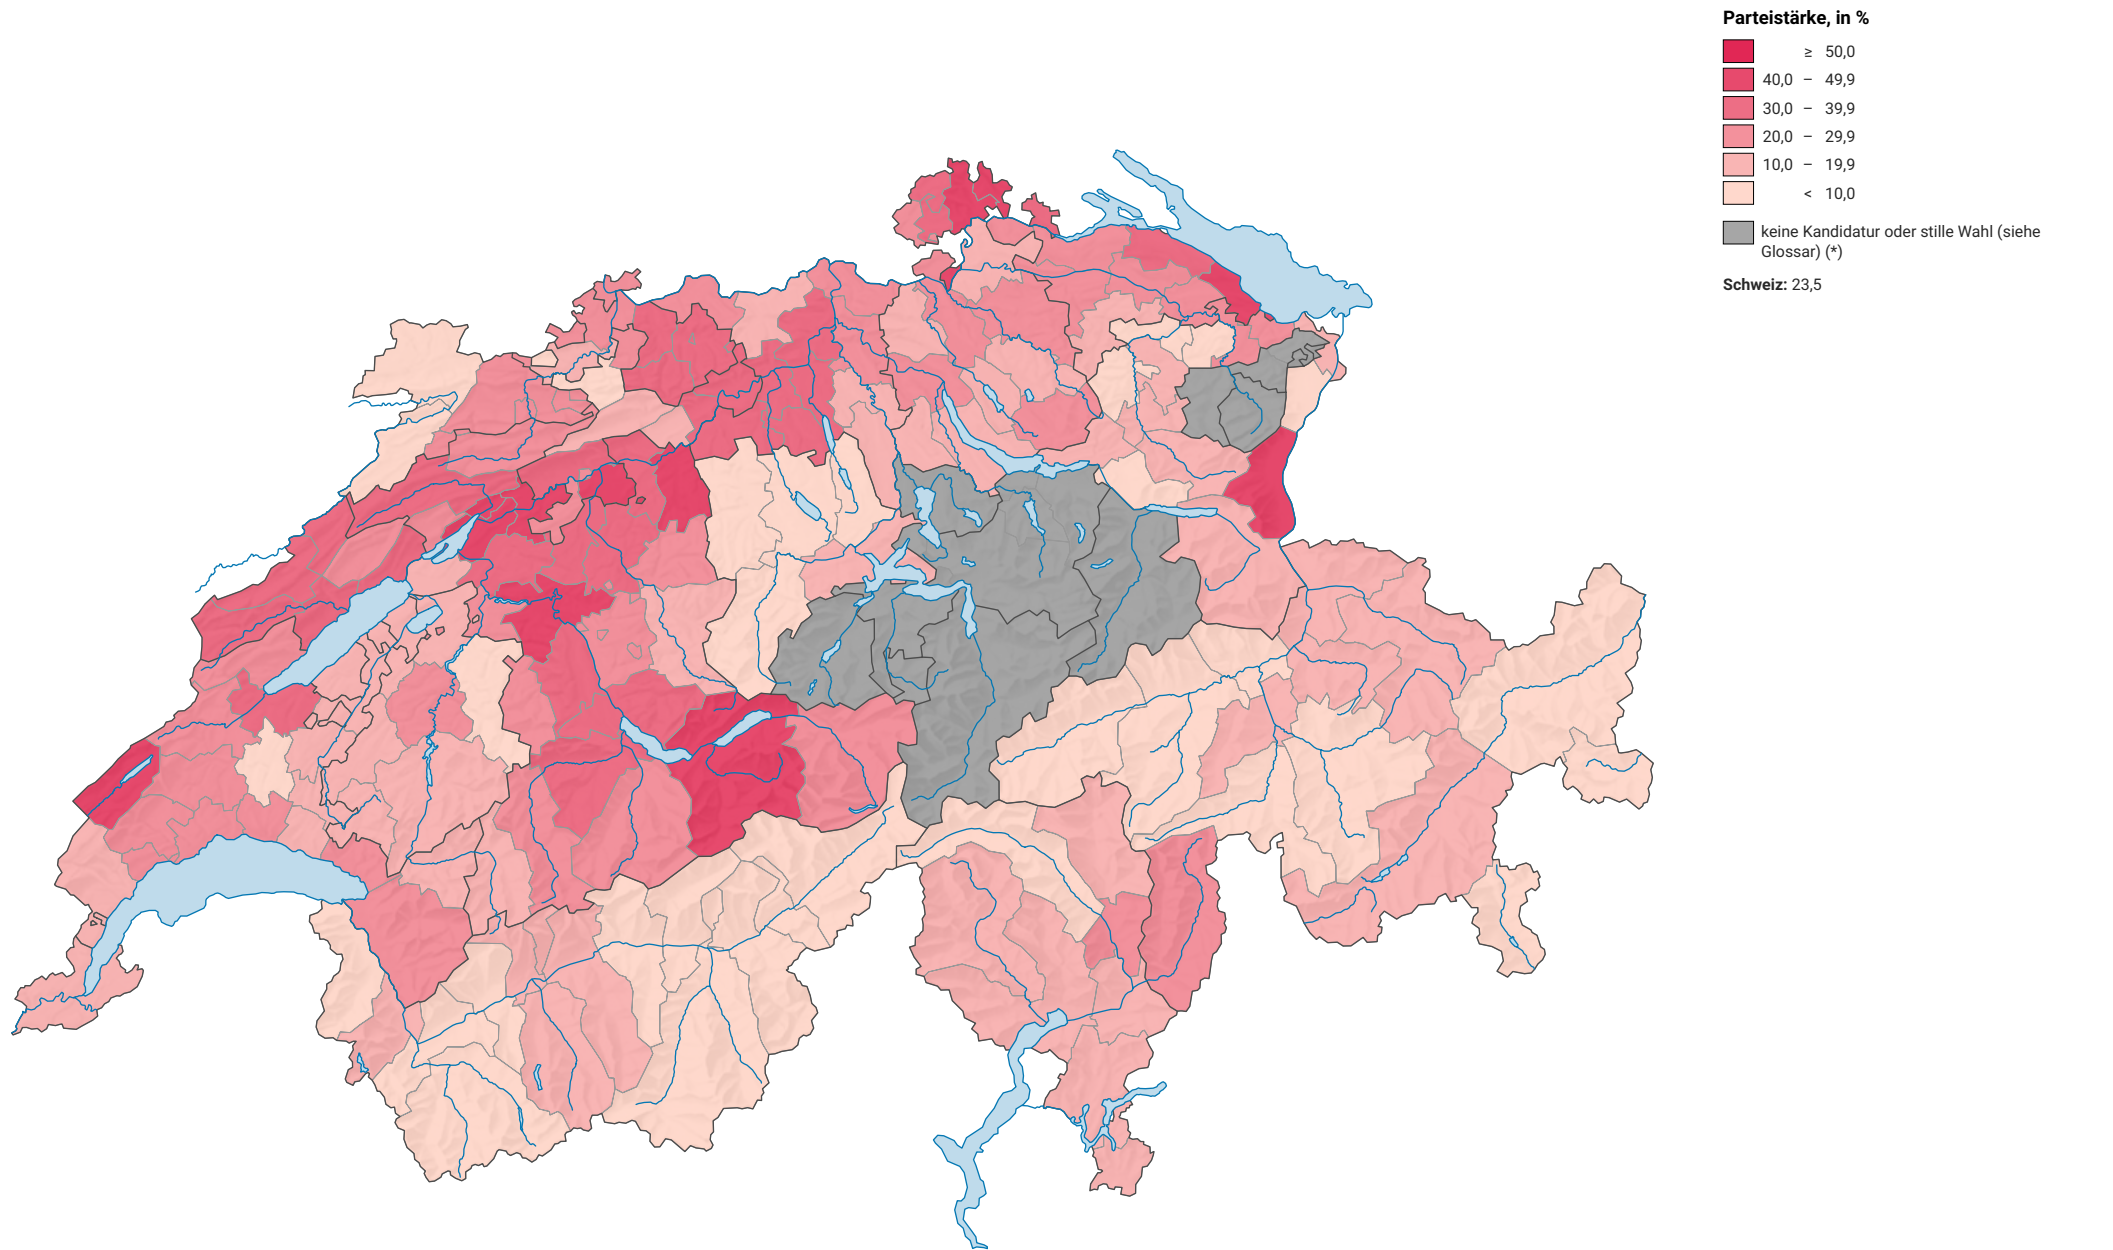

# Parteistärke der Sozialdemokratischen Partei der Schweiz (SPS), 1967

0 35 70 km

Raumgliederung:  
Bezirke