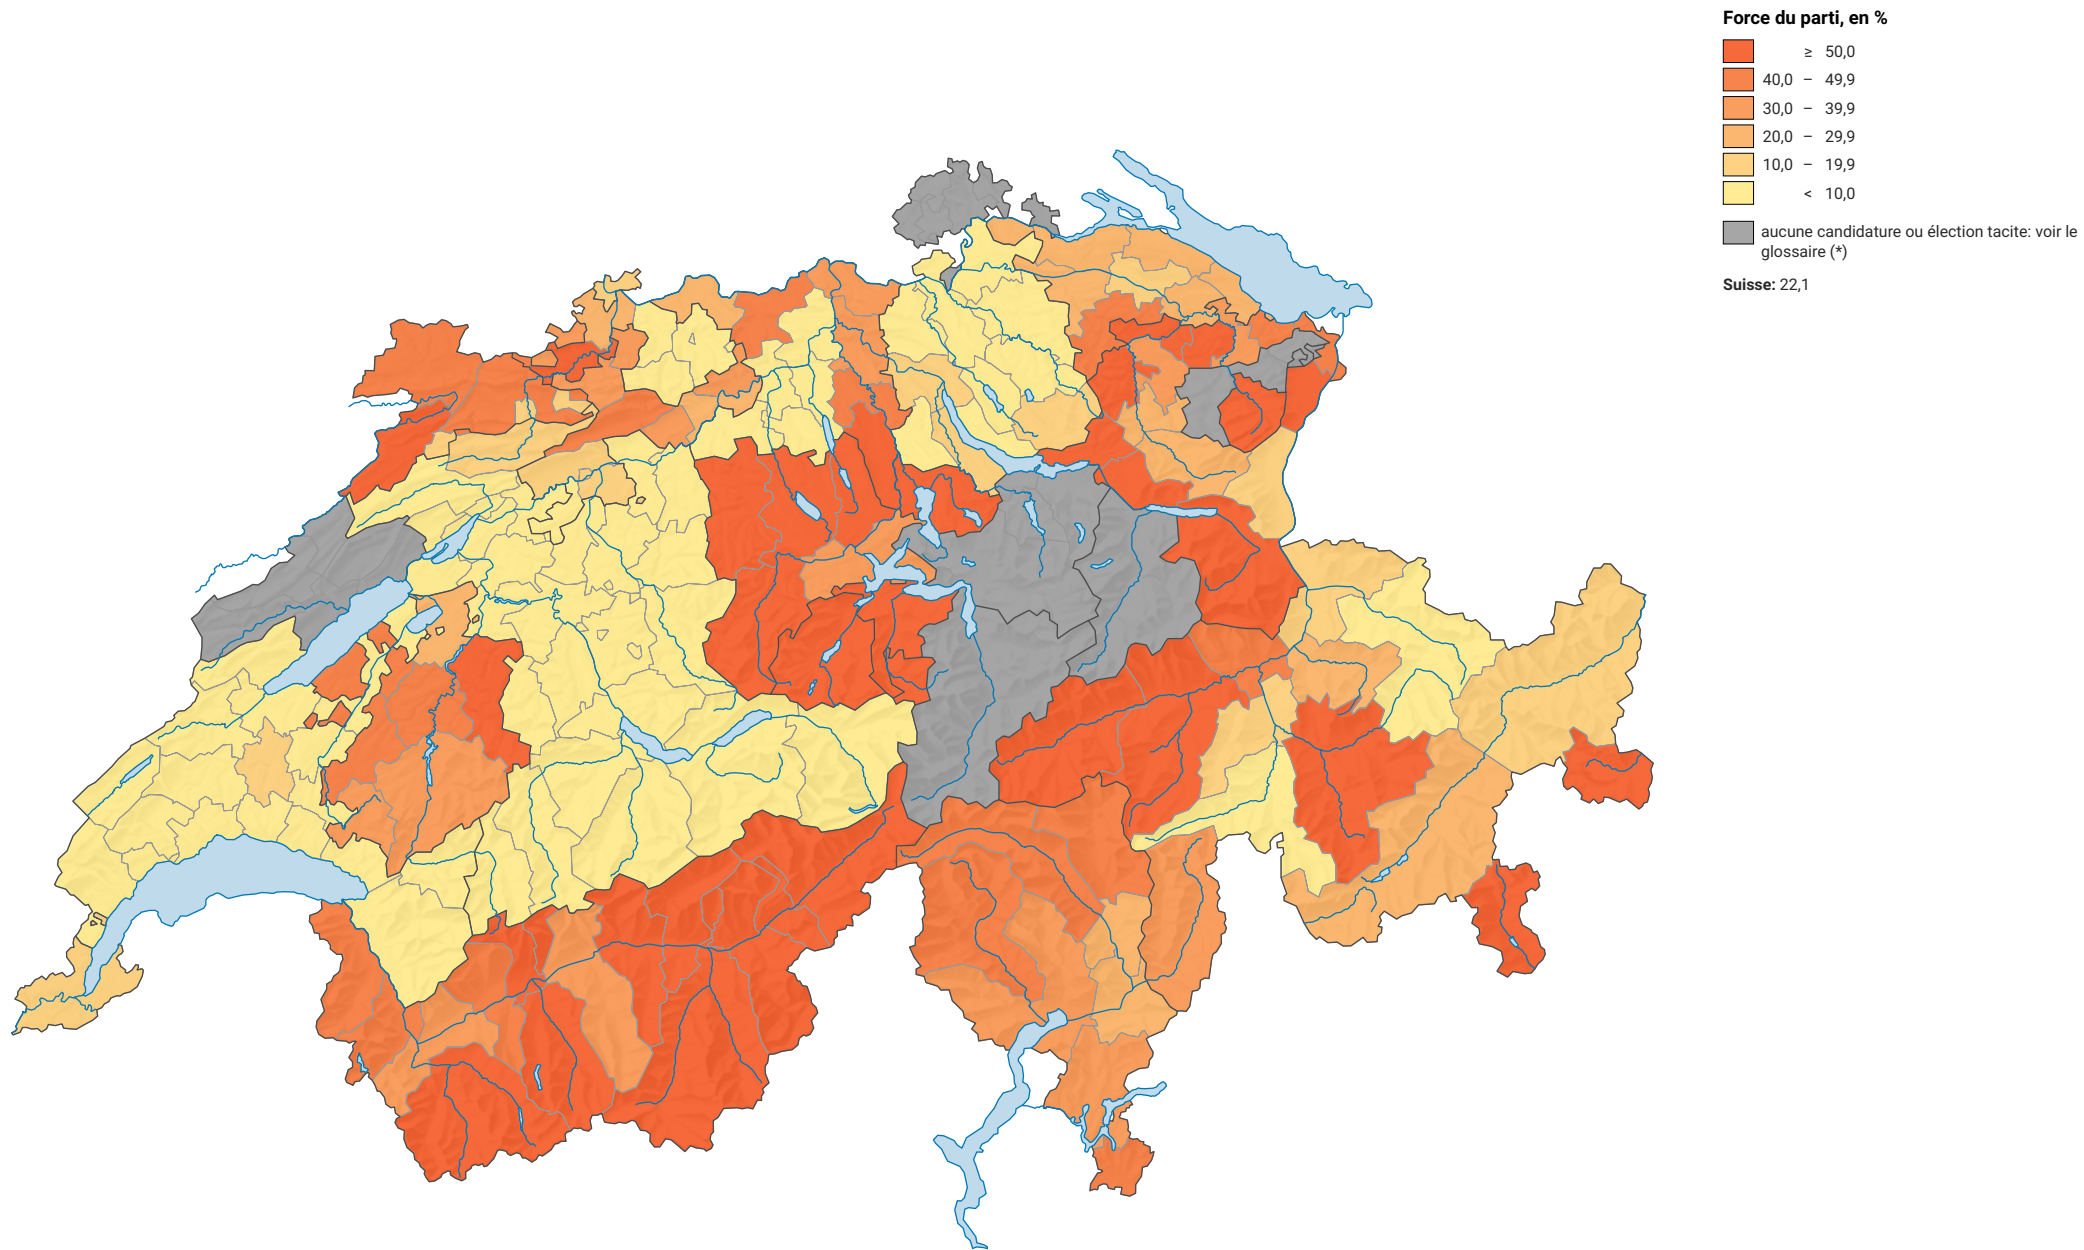

# Force du parti démocrate-chrétien suisse (PDC), en 1967

0 35 70 km

Niveau géographique:  
Districts