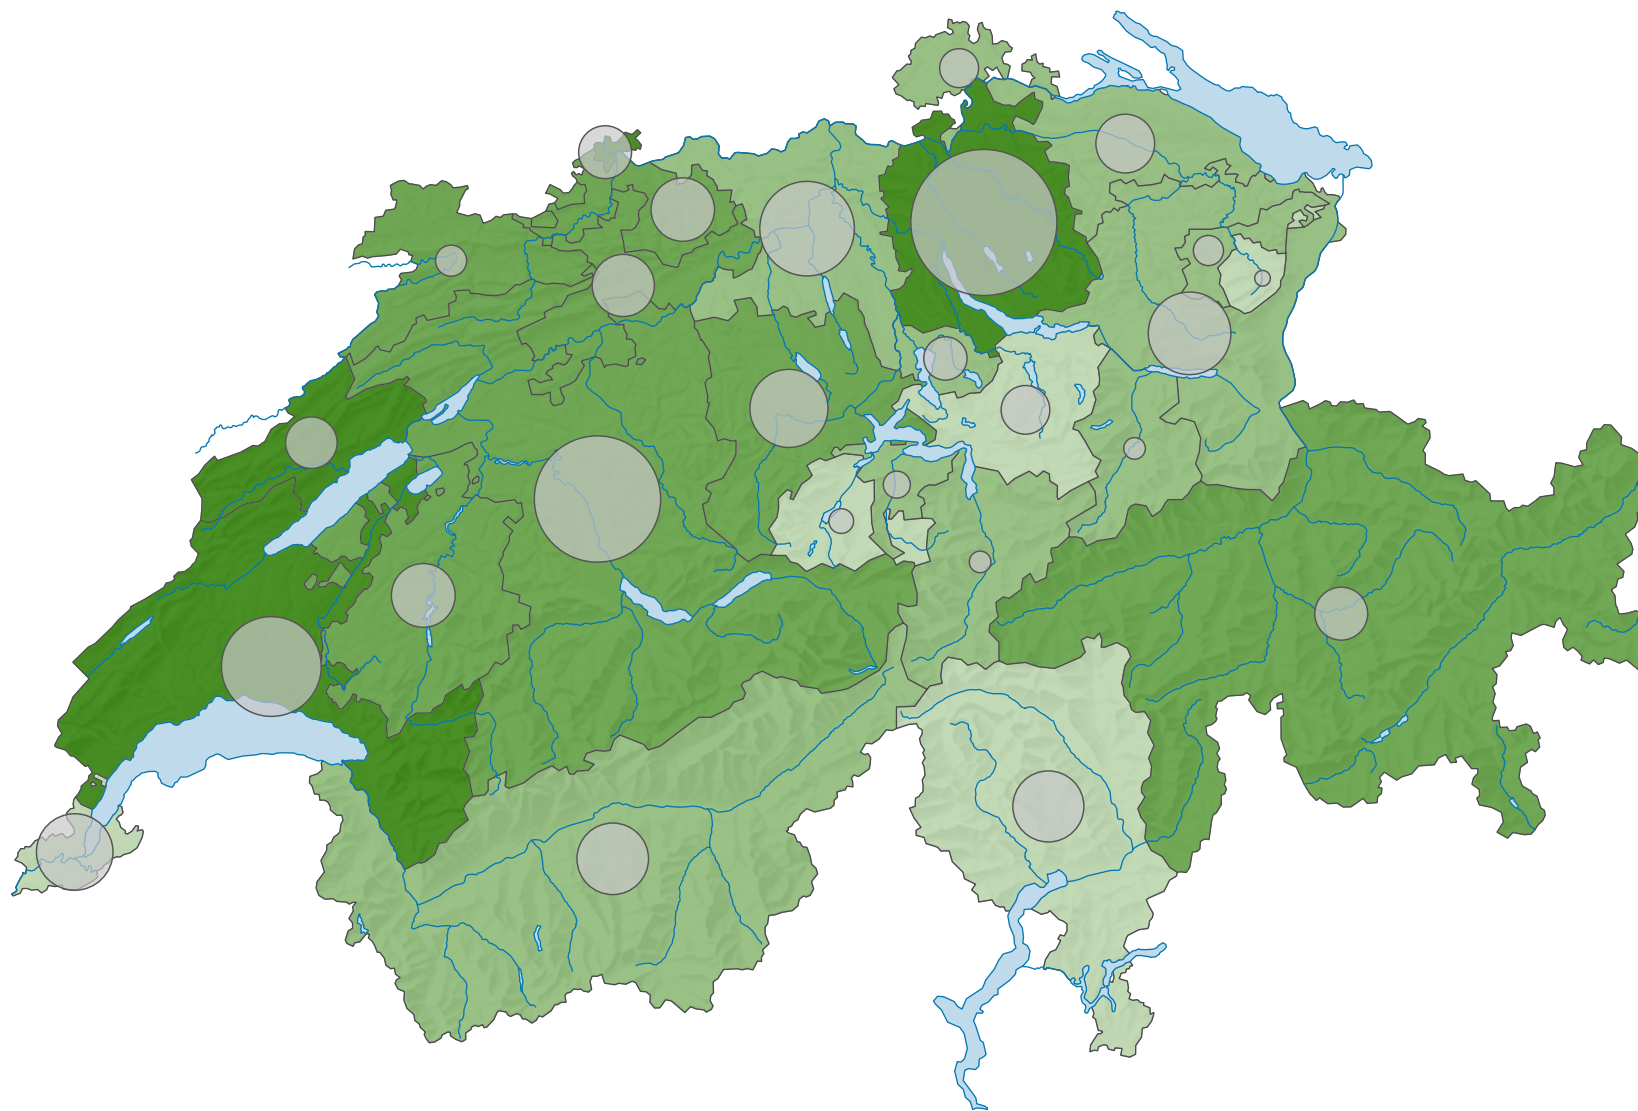

Änderung des Asylgesetzes (AsylG), Abstimmung vom 05.06.2016

Ja-Stimmenanteil, in %

Schweiz: 66,8

Anzahl gültige Stimmen

Total: 2 420 683

Symbole mit einem Wert unter 5 000 wurden zur besseren Lesbarkeit visuell vergrössert dargestellt.

Die Vorlage wurde angenommen. Kantone: 26 Ja, 0 Nein.

0 35 70 km

Raumgliederung:
Kantone