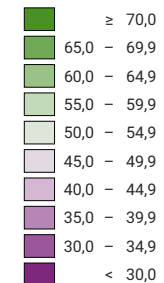

Proportion de "oui" en %

Suisse: 62,4

Bulletins valables

Total: 2 387 735

Pour des raisons de lisibilité, la taille des symboles ayant une valeur inférieure à 5 000 a été augmentée.

L'objet a été accepté. Cantons: 23 Oui, 3 Non.