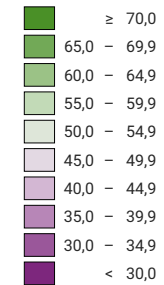

Proportion de "oui" en %

Suisse: 30,5

Bulletins valables

Total: 2 167 007

Pour des raisons de lisibilité, la taille des symboles ayant une valeur inférieure à 500 a été augmentée.

Niveau géographique:
Communes (politique)