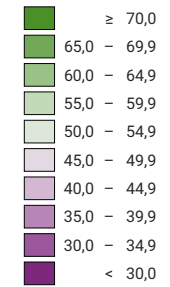

## Ja-Stimmenanteil, in %

Schweiz: 47,4

## Anzahl gültige Stimmen

Total: 2 051 182

Symbole mit einem Wert unter 500 wurden zur besseren Lesbarkeit visuell vergrössert dargestellt.

Raumgliederung:  
Gemeinden (Politik)