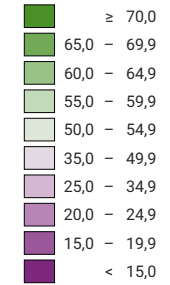

Ja-Stimmenanteil, in %

Schweiz: 24,8

Anzahl gültige Stimmen

Total: 2 173 117

Symbole mit einem Wert unter 2 000 wurden zur besseren Lesbarkeit visuell vergrößert dargestellt.

Raumgliederung:
Kantone