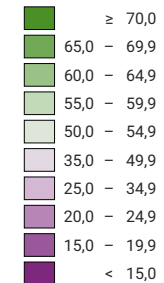

Proportion de "oui" en %

Suisse: 24,8

Bulletins valables

Total: 2 173 117

Pour des raisons de lisibilité, la taille des symboles ayant une valeur inférieure à 1 000 a été augmentée.

Niveau géographique:
Districts