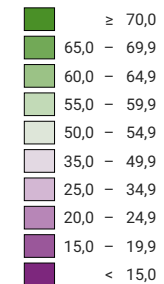

**Ja-Stimmenanteil, in %**

Schweiz: 24,8

**Anzahl gültige Stimmen**

Total: 2 173 117

Symbole mit einem Wert unter 1 000 wurden zur besseren Lesbarkeit visuell vergrössert dargestellt.

**Raumgliederung:**  
Bezirke