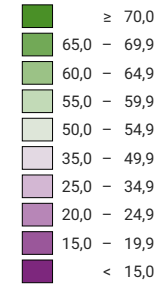

Ja-Stimmenanteil, in %

Schweiz: 24,8

Anzahl gültige Stimmen

Total: 2 173 117

Symbole mit einem Wert unter 500 wurden zur besseren Lesbarkeit visuell vergrößert dargestellt.

Raumgliederung:
Gemeinden (Politik)