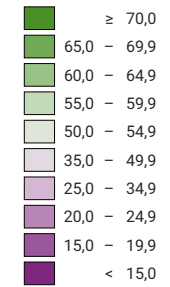

**Ja-Stimmenanteil, in %**

Schweiz: 24,8

**Anzahl gültige Stimmen**

Total: 2 173 117

Symbole mit einem Wert unter 500 wurden zur besseren Lesbarkeit visuell vergrössert dargestellt.

**Raumgliederung:**  
Gemeinden (Politik)