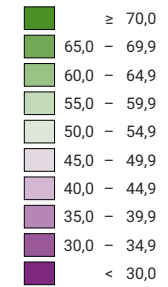

Ja-Stimmenanteil, in %

Schweiz: 36,2

Anzahl gültige Stimmen

Total: 2 219 972

Symbole mit einem Wert unter 2 000 wurden zur besseren Lesbarkeit visuell vergrößert dargestellt.

Raumgliederung:
Kantone