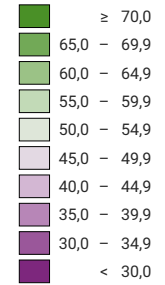

Ja-Stimmenanteil, in %

Schweiz: 36,2

Anzahl gültige Stimmen

Total: 2 219 972

Symbole mit einem Wert unter 1 000 wurden zur besseren Lesbarkeit visuell vergrössert dargestellt.

Raumgliederung:
Bezirke