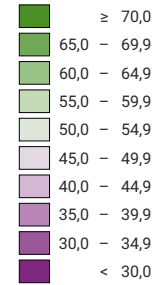

Ja-Stimmenanteil, in %

Schweiz: 36,2

Anzahl gültige Stimmen

Total: 2 219 972

Symbole mit einem Wert unter 500 wurden zur besseren Lesbarkeit visuell vergrössert dargestellt.

Raumgliederung:
Gemeinden (Politik)