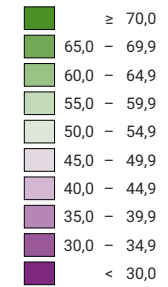

Ja-Stimmenanteil, in %

Schweiz: 31,9

Anzahl gültige Stimmen

Total: 1 883 177

Symbole mit einem Wert unter 1 000 wurden zur besseren Lesbarkeit visuell vergrössert dargestellt.

Raumgliederung:
Bezirke