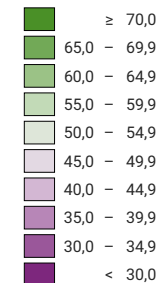

Proportion de "oui" en %

Suisse: 31,9

Bulletins valables

Total: 1 883 177

Pour des raisons de lisibilité, la taille des symboles ayant une valeur inférieure à 500 a été augmentée.

Niveau géographique:
Communes (politique)