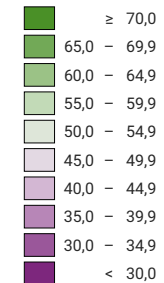

Proportion de "oui" en %

Suisse: 31,9

Bulletins valables

Total: 1 883 177

Pour des raisons de lisibilité, la taille des symboles ayant une valeur inférieure à 500 a été augmentée.

Niveau géographique:
Communes (politique)