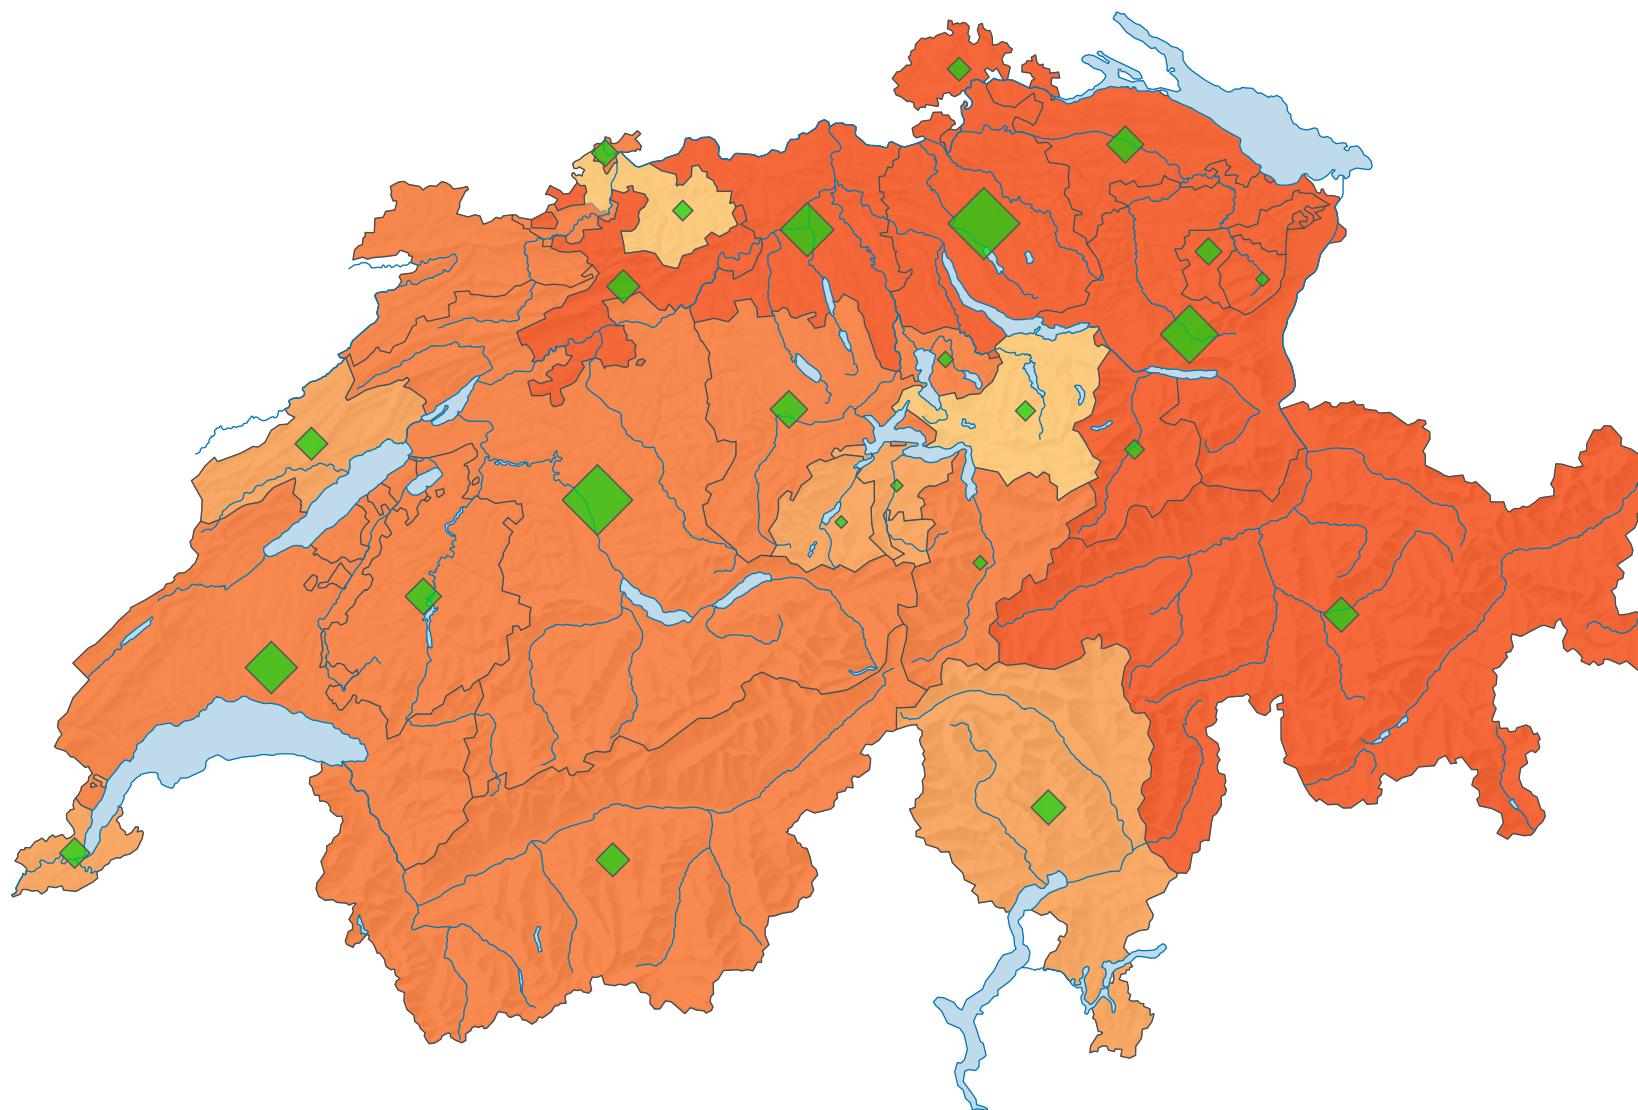

# Participation, votation du 04.11.1900

## Participation en %

Suisse: 58,8

## Nombre de votants

Suisse: 439 305

Pour des raisons de lisibilité, la taille des symboles ayant une valeur inférieure à 2 000 a été augmentée.

0 35 70 km

Niveau géographique:  
Cantons