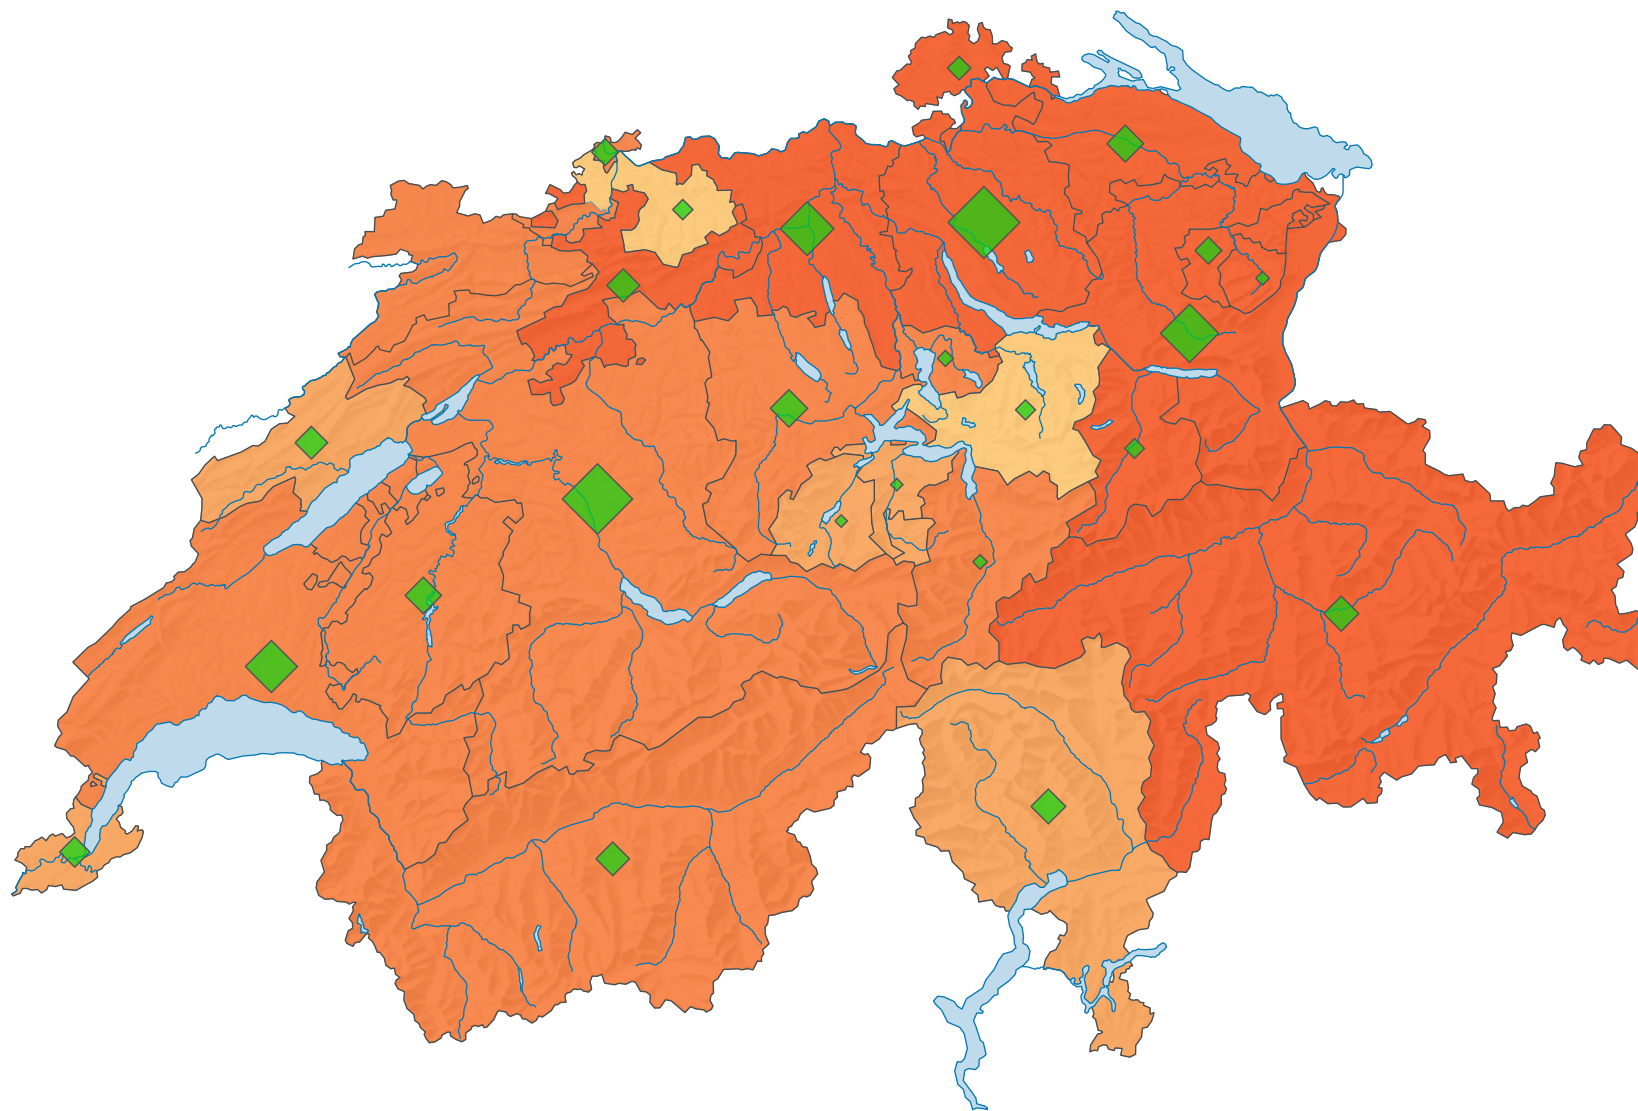

Stimmbeteiligung, Abstimmung vom 04.11.1900

Stimmbeteiligung, in %

Schweiz: 58,8

Anzahl Stimmende

Schweiz: 439 305

Symbole mit einem Wert unter 2 000 wurden zur besseren Lesbarkeit visuell vergrössert dargestellt.

0 35 70 km

Raumgliederung:
Kantone