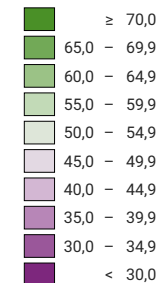

Proportion de "oui" en %

Suisse: 49,9

Bulletins valables

Total: 2 242 892

Pour des raisons de lisibilité, la taille des symboles ayant une valeur inférieure à 500 a été augmentée.

Niveau géographique:  
Communes (politique)