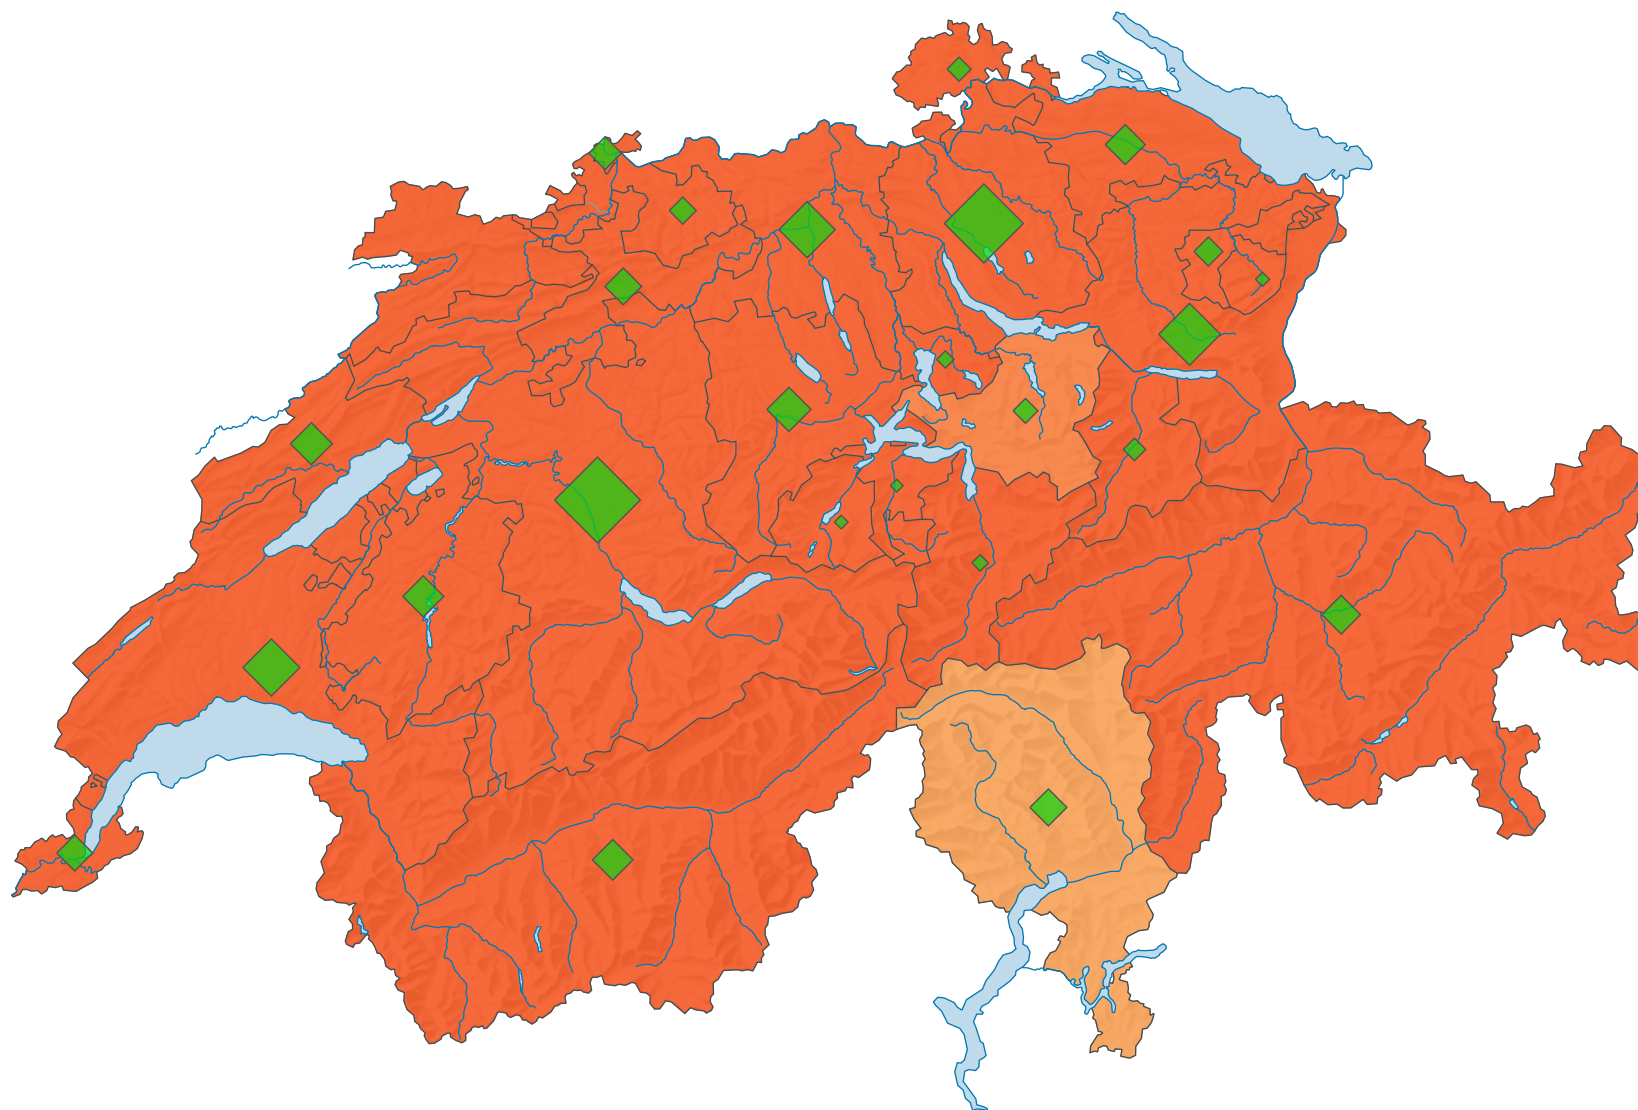

Participation, votation du 15.03.1903

Participation en %

Suisse: 73,3

Nombre de votants

Suisse: 562 869

Pour des raisons de lisibilité, la taille des symboles ayant une valeur inférieure à 2 000 a été augmentée.

0 35 70 km

Niveau géographique:
Cantons