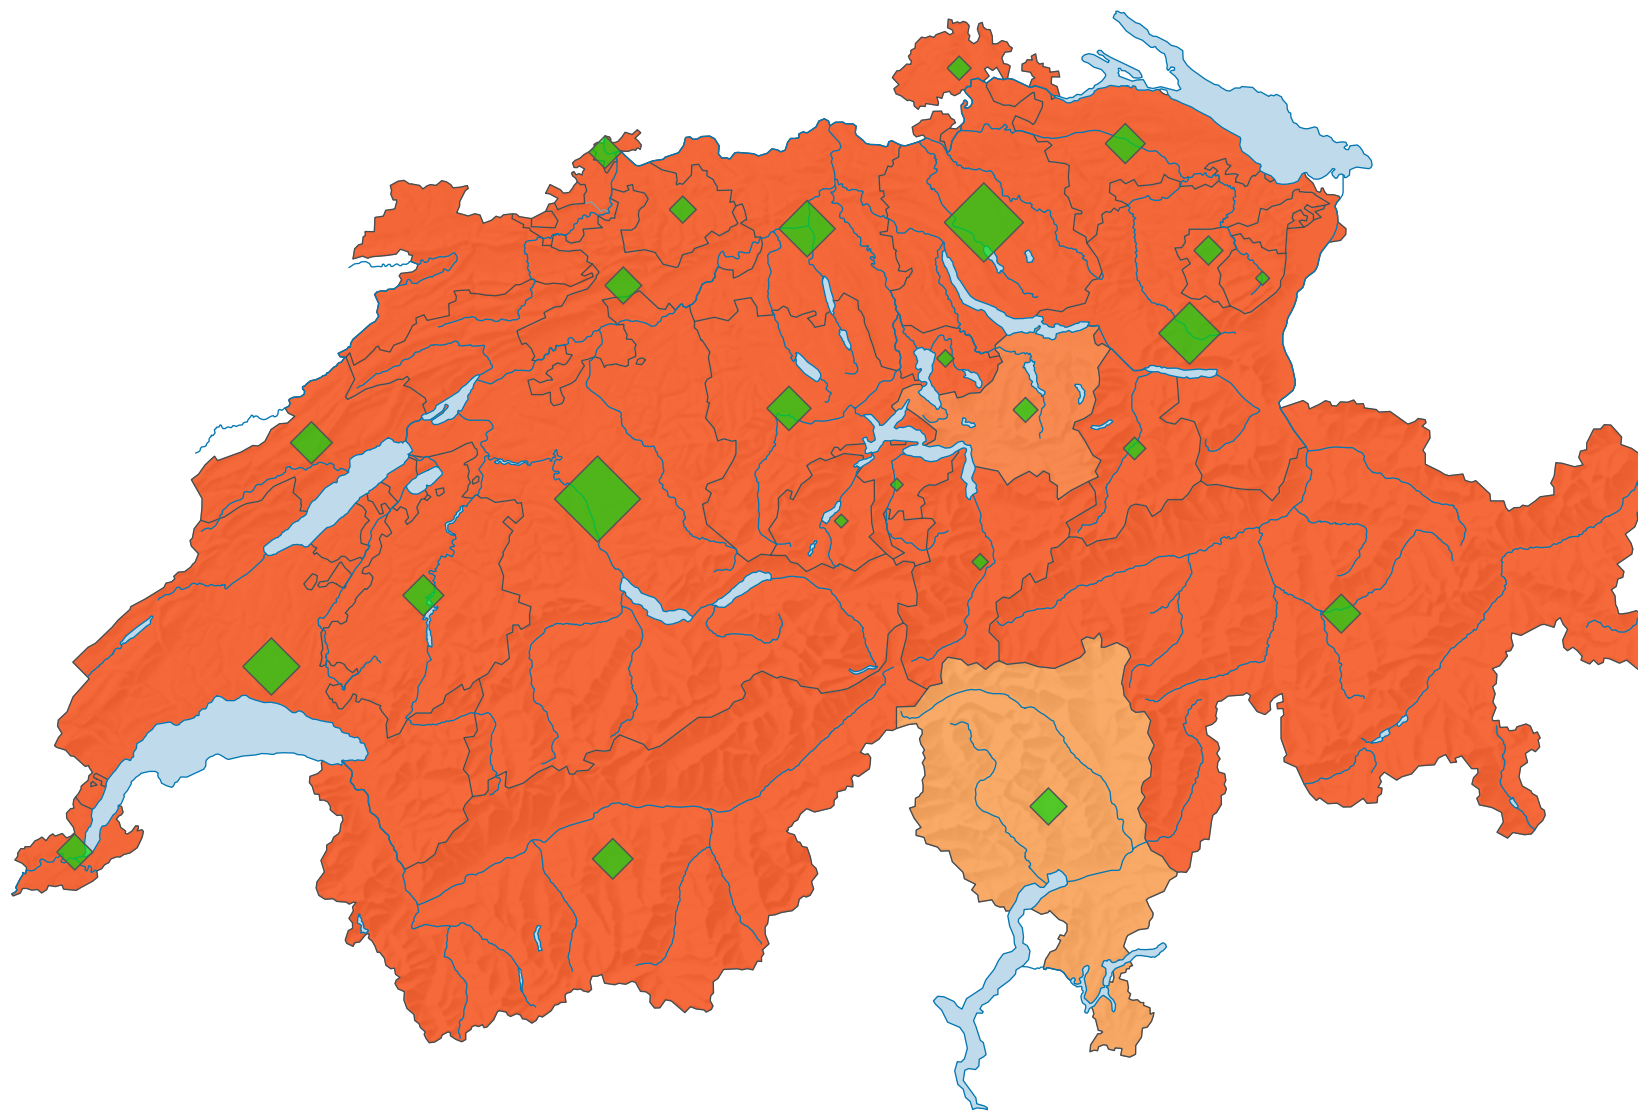

# Stimmbeteiligung, Abstimmung vom 15.03.1903

## Stimmbeteiligung, in %

Schweiz: 73,3

## Anzahl Stimrende

Schweiz: 562 869

Symbole mit einem Wert unter 2 000 wurden zur besseren Lesbarkeit visuell vergrössert dargestellt.

0 35 70 km

Raumgliederung:  
Kantone