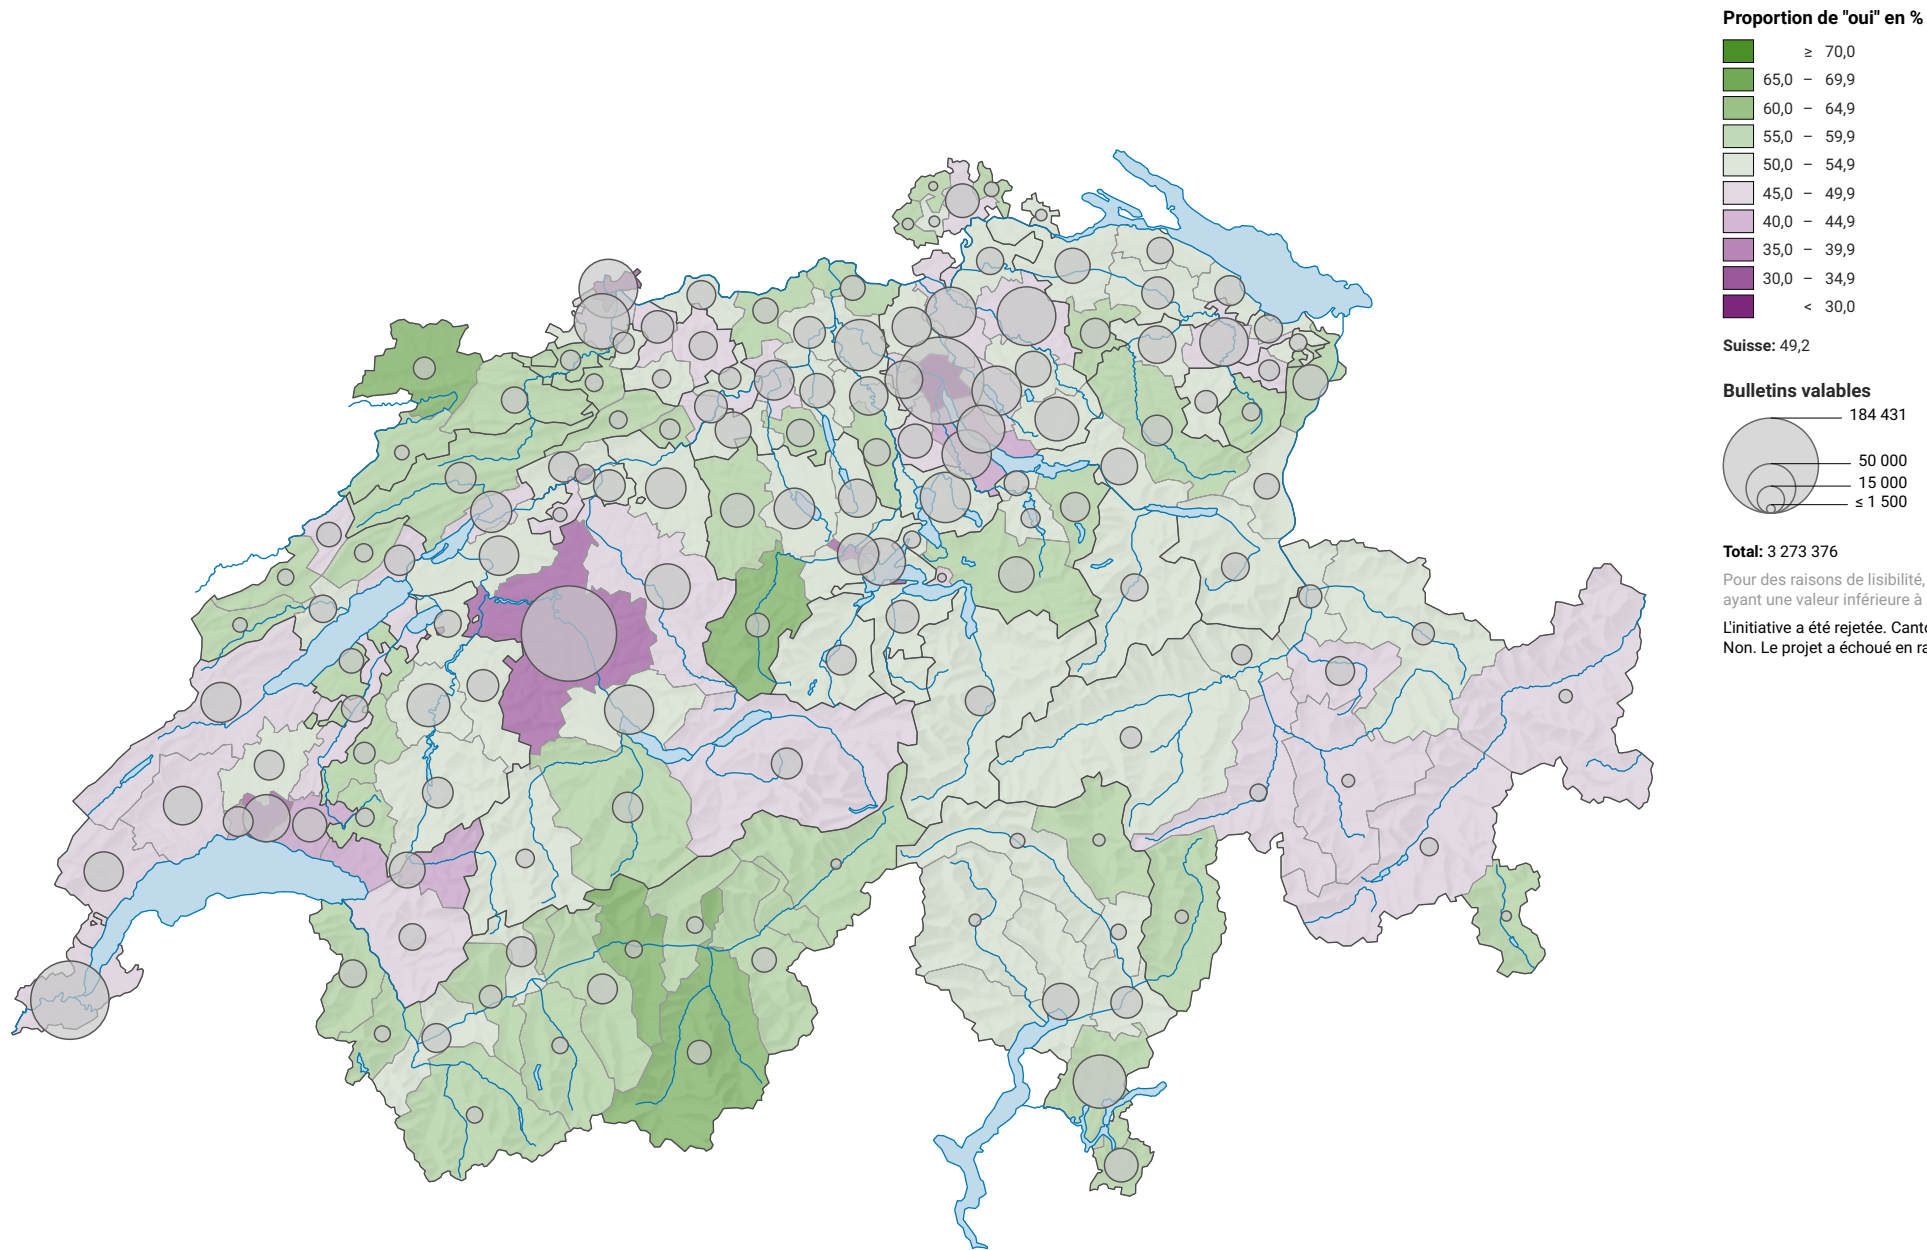

Initiative populaire «Pour le couple et la famille – Non à la pénalisation du mariage», votation du 28.02.2016

0 35 70 km

Niveau géographique:
Districts