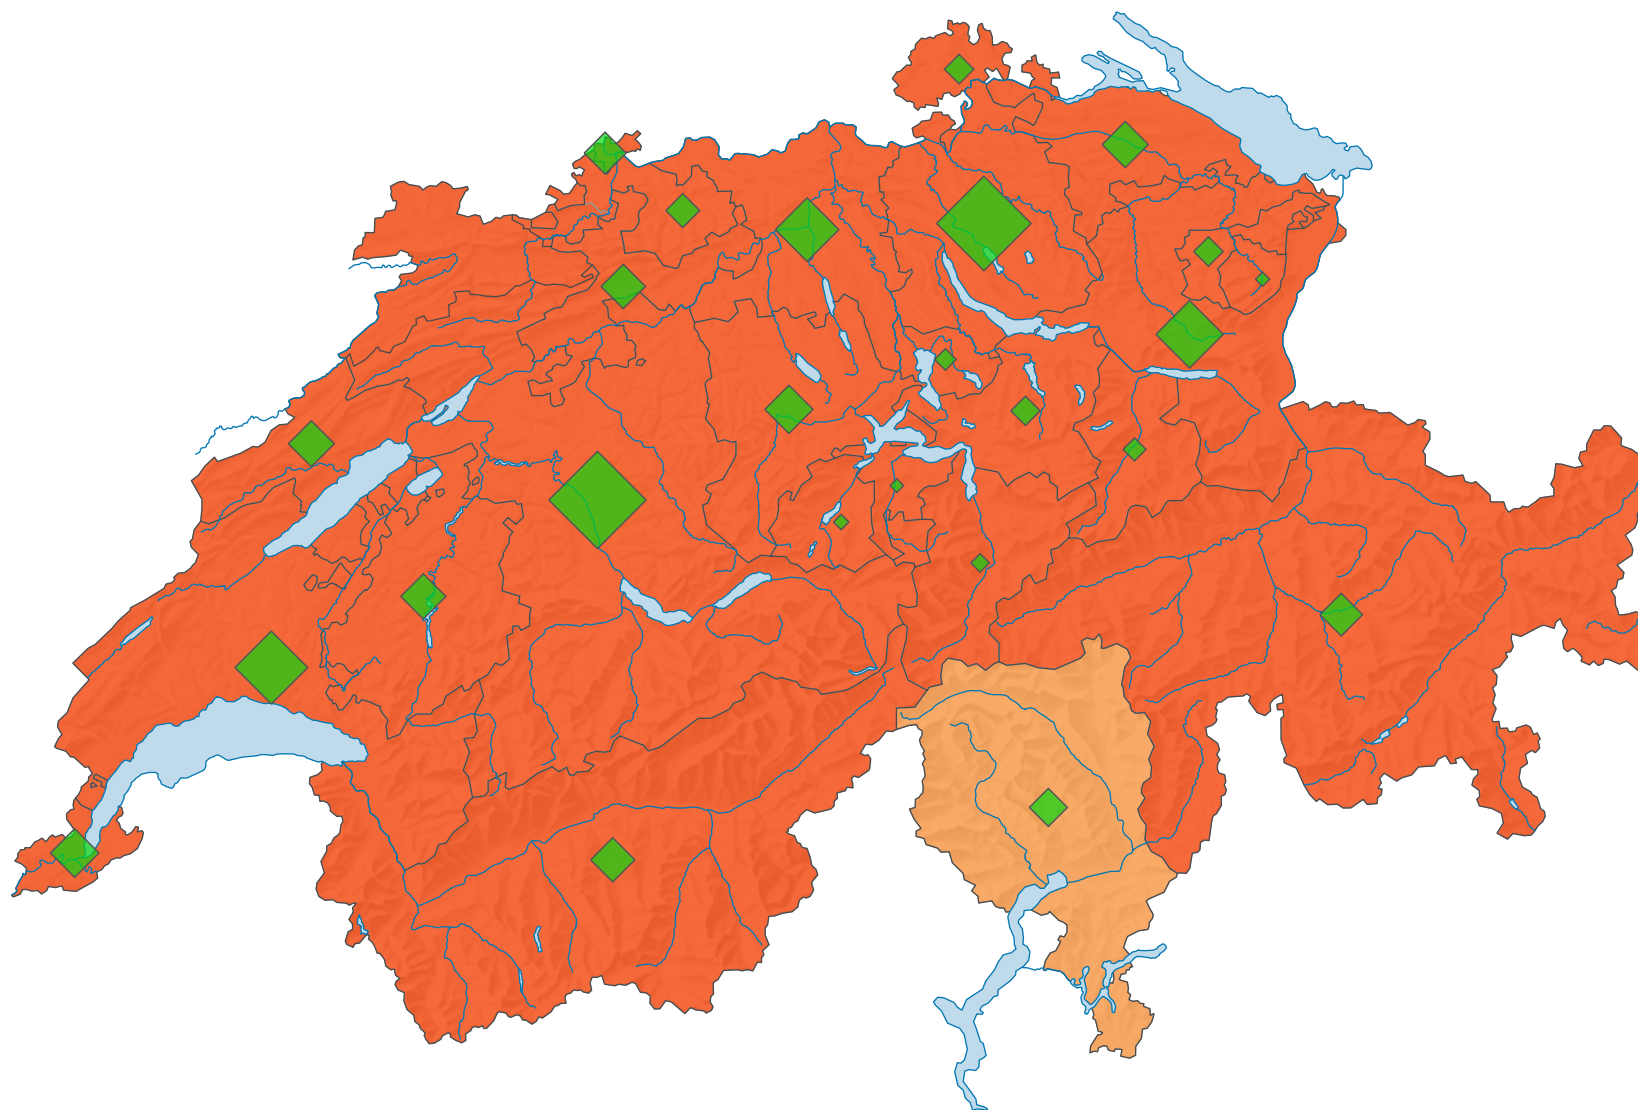

# Participation, votation du 16.05.1920

## Participation en %

Suisse: 77,5

## Nombre de votants

Suisse: 750 159

Pour des raisons de lisibilité, la taille des symboles ayant une valeur inférieure à 2 000 a été augmentée.

0 35 70 km

Niveau géographique:  
Cantons