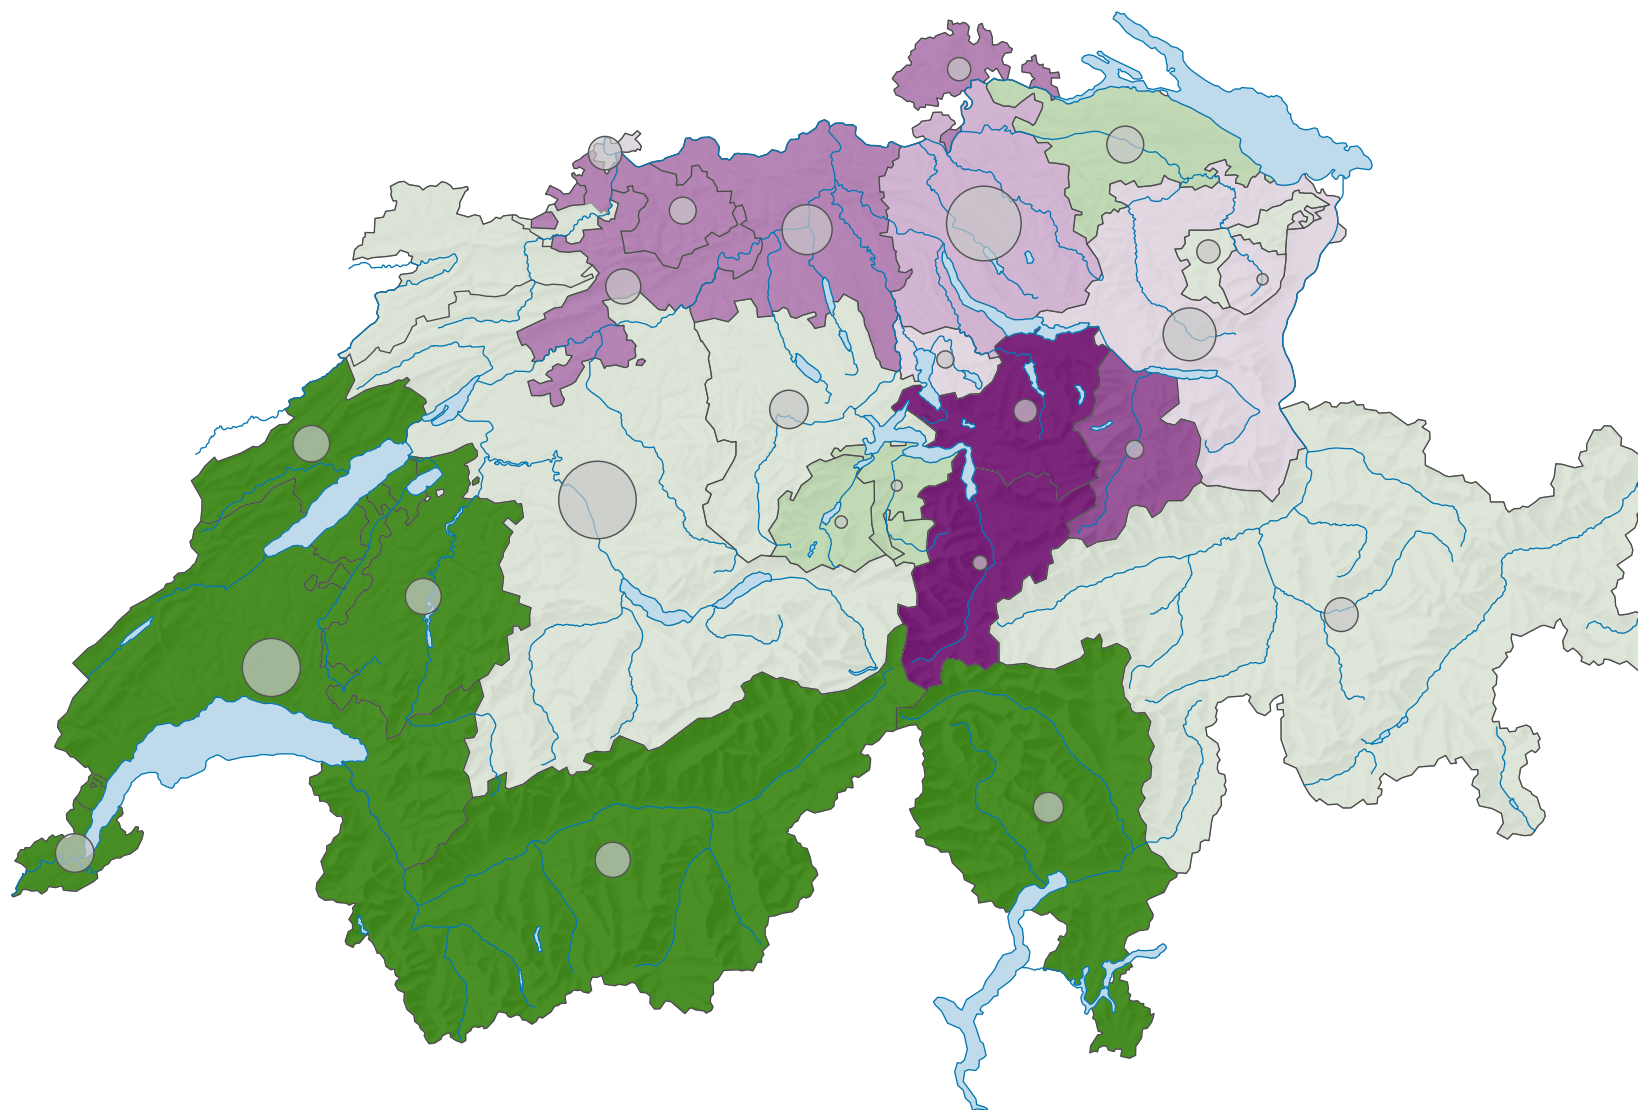

Bundesbeschluss betreffend den Beitritt der Schweiz zum Völkerbund, Abstimmung vom 16.05.1920

Ja-Stimmenanteil, in %

Schweiz: 56,3

Anzahl gültige Stimmen

Total: 740 589

Symbole mit einem Wert unter 2 000 wurden zur besseren Lesbarkeit visuell vergrössert dargestellt.

0 35 70 km

Raumgliederung:
Kantone