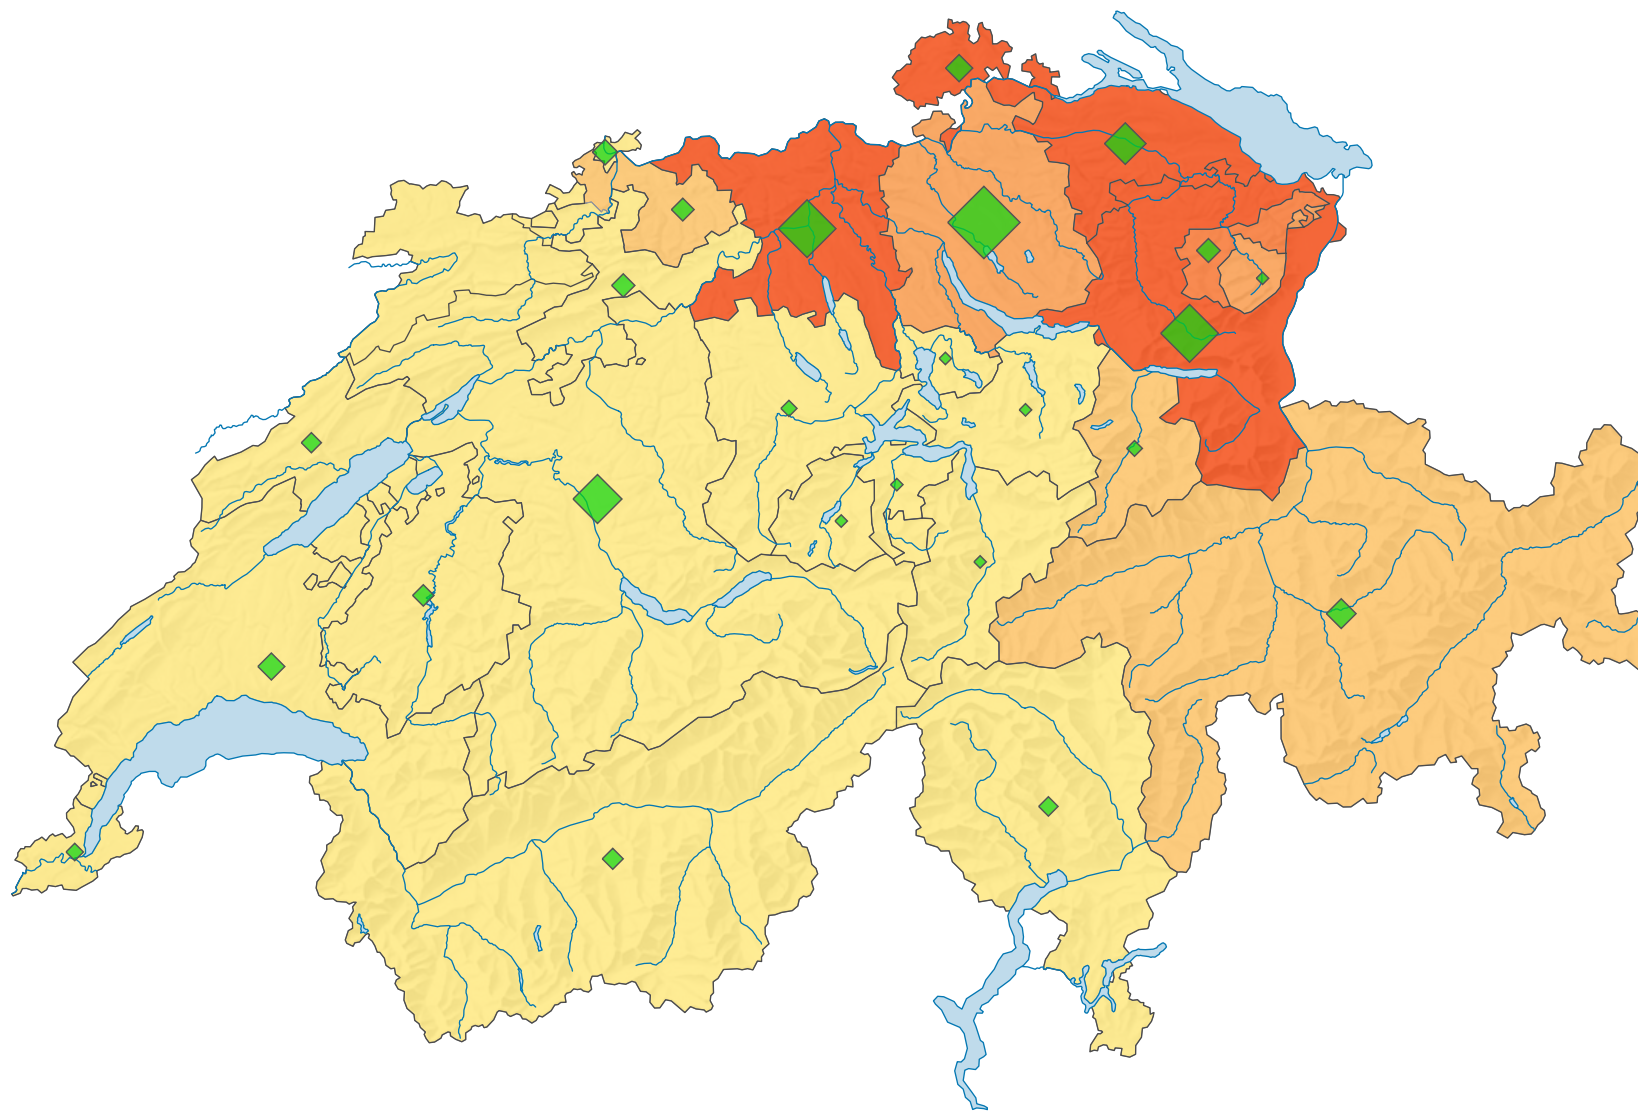

Stimmbeteiligung, Abstimmung vom 10.08.1919

Stimmbeteiligung, in %

Schweiz: 32,8

Anzahl Stimmende

Schweiz: 305 795

Symbole mit einem Wert unter 2 000 wurden zur besseren Lesbarkeit visuell vergrößert dargestellt.

0 35 70 km

Raumgliederung:
Kantone