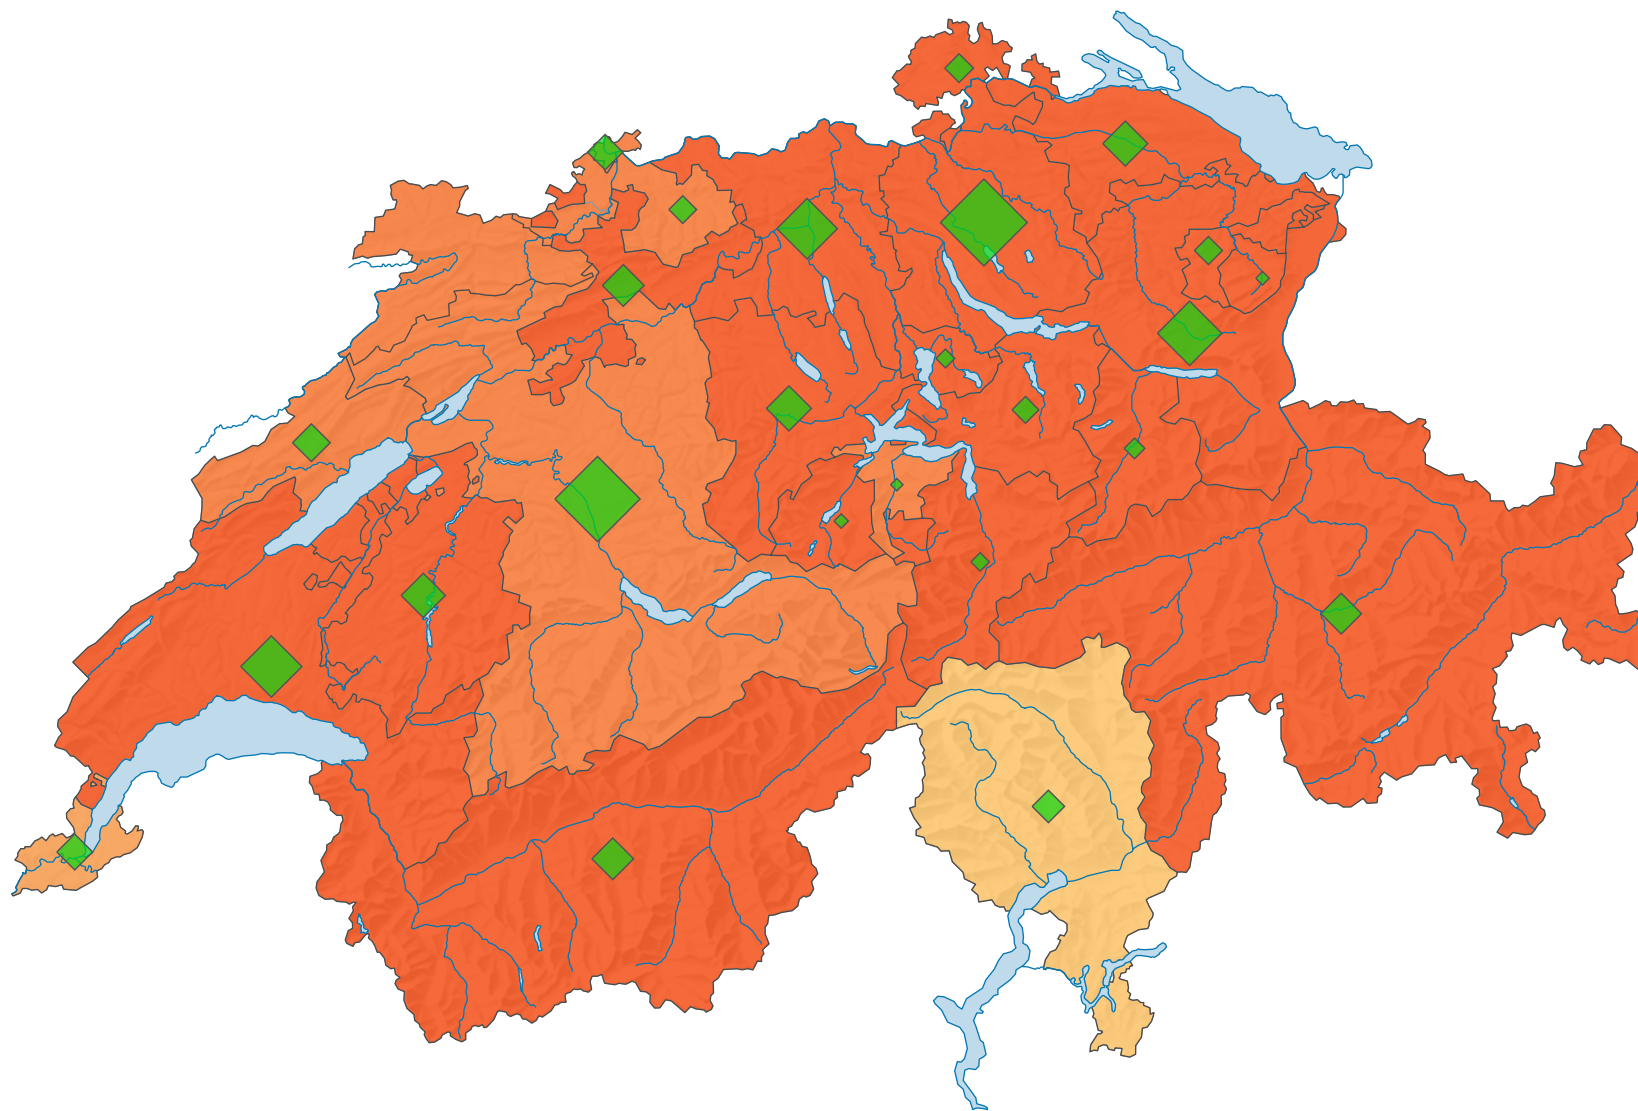

# Participation, votation du 02.06.1918

## Participation en %

Suisse: 65,4

## Nombre de votants

Suisse: 612 171

Pour des raisons de lisibilité, la taille des symboles ayant une valeur inférieure à 2 000 a été augmentée.

0 35 70 km

Niveau géographique:  
Cantons