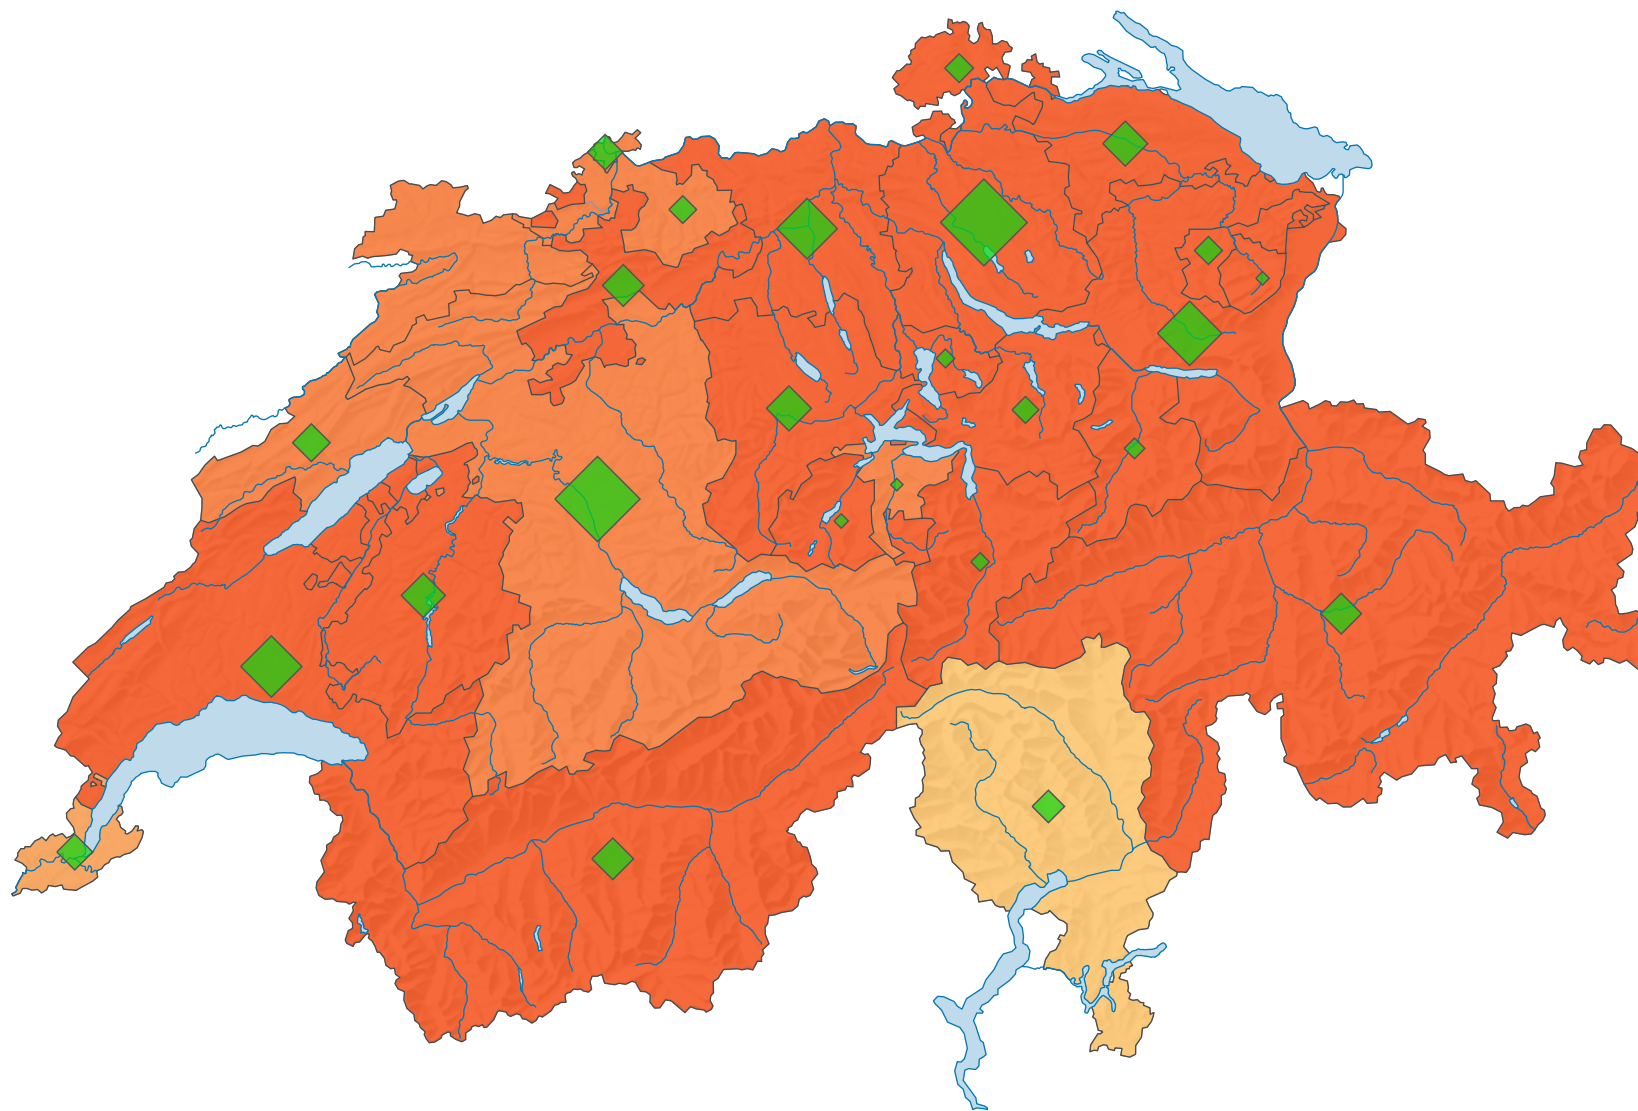

Stimmbeteiligung, Abstimmung vom 02.06.1918

Stimmbeteiligung, in %

Schweiz: 65,4

Anzahl Stimrende

Schweiz: 612 171

Symbole mit einem Wert unter 2 000 wurden zur besseren Lesbarkeit visuell vergrößert dargestellt.

0 35 70 km

Raumgliederung:
Kantone