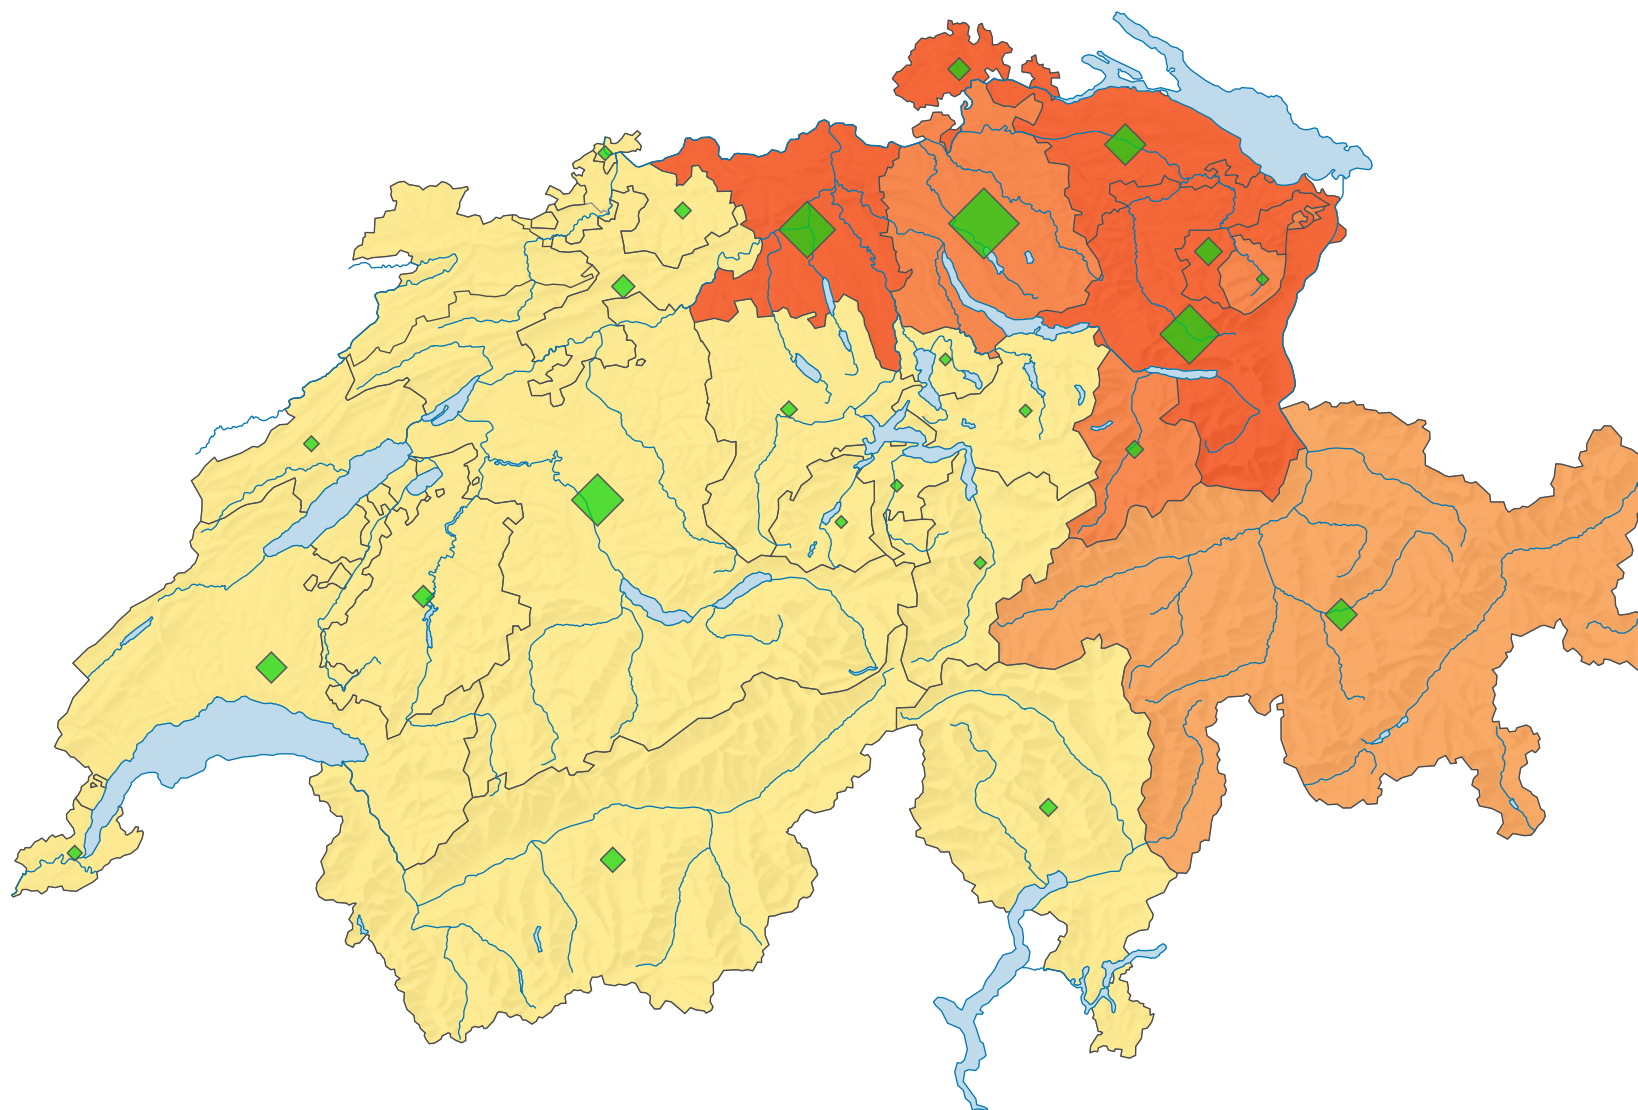

Participation, votation du 04.05.1913

Participation en %

Suisse: 36,0

Nombre de votants

Suisse: 304 206

Pour des raisons de lisibilité, la taille des symboles ayant une valeur inférieure à 2 000 a été augmentée.

0 35 70 km

Niveau géographique:
Cantons