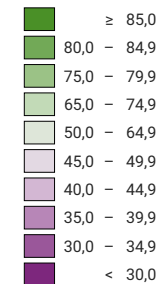

**Proportion de "oui" en %**

Suisse: 77,4

**Bulletins valables**

**Total: 1 329 801**

Pour des raisons de lisibilité, la taille des symboles ayant une valeur inférieure à 500 a été augmentée.

0 35 70 km

**Niveau géographique:**  
Communes (politique)