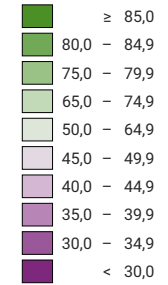

Ja-Stimmenanteil, in %

Schweiz: 77,4

Anzahl gültige Stimmen

Total: 1 329 801

Symbole mit einem Wert unter 500 wurden zur besseren Lesbarkeit visuell vergrössert dargestellt.

Raumgliederung:
Gemeinden (Politik)