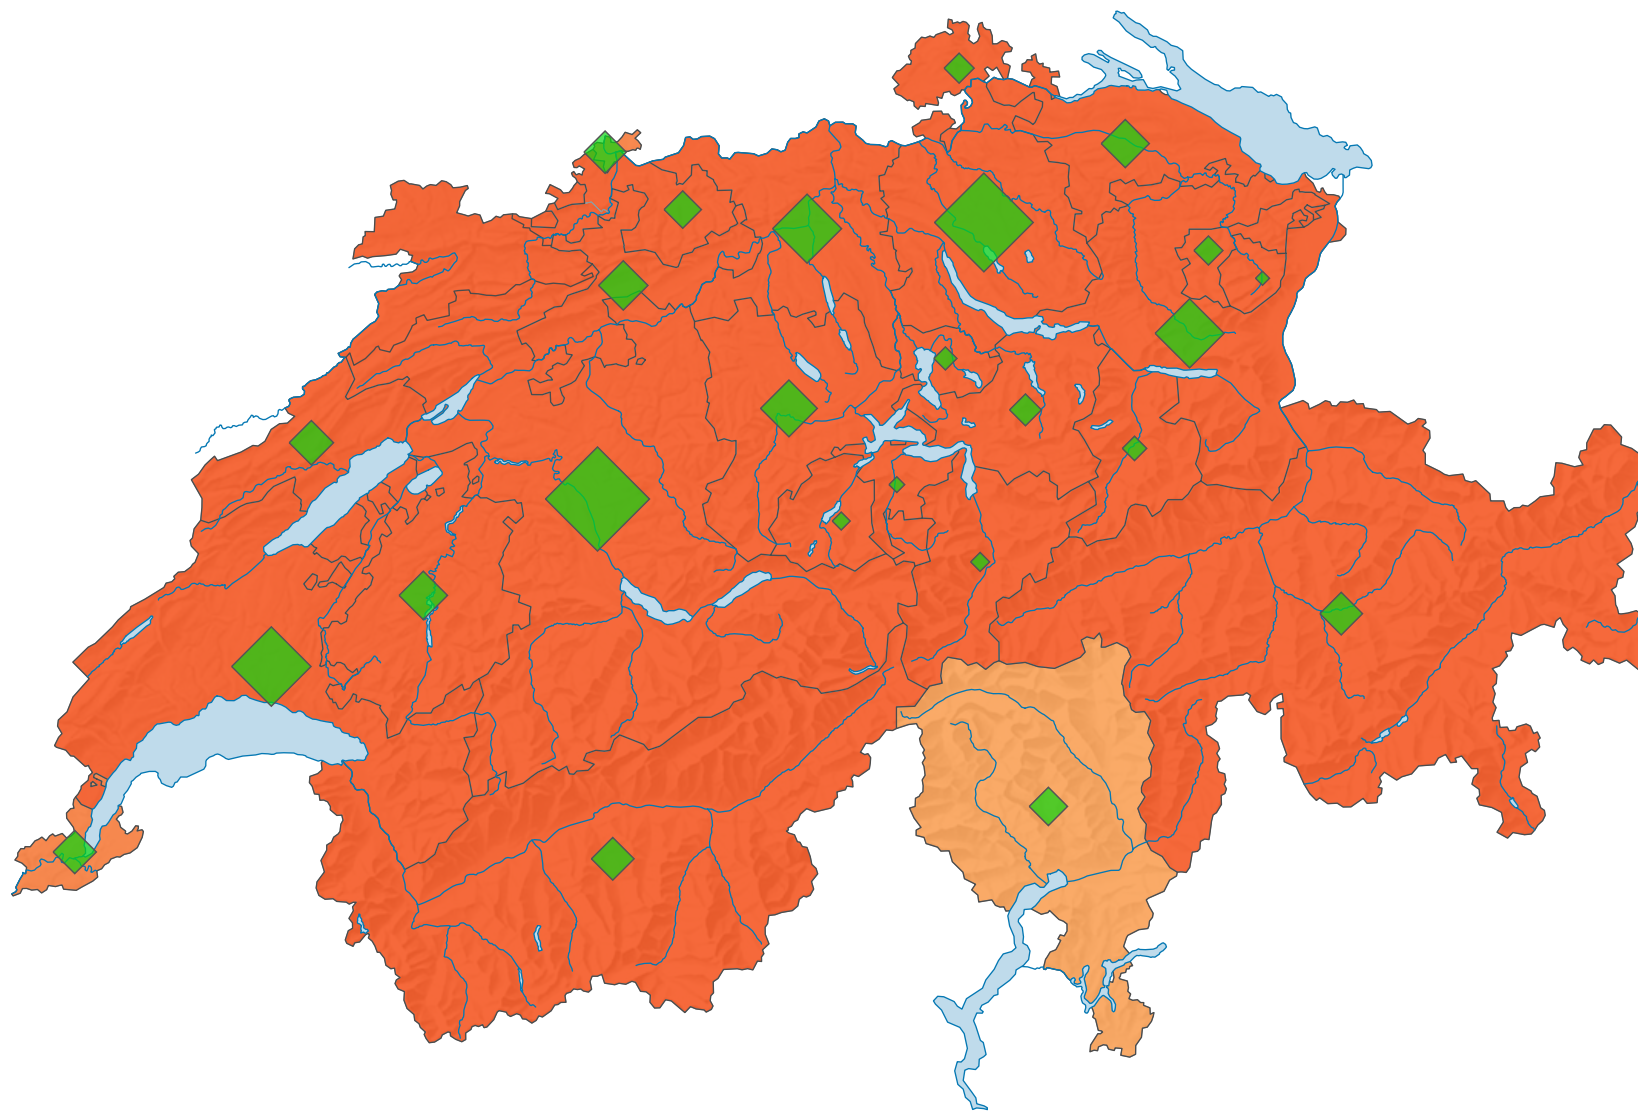

# Participation, votation du 06.04.1930

## Participation en %

Suisse: 75,7

## Nombre de votants

Suisse: 827 636

Pour des raisons de lisibilité, la taille des symboles ayant une valeur inférieure à 2 000 a été augmentée.

0 35 70 km

Niveau géographique:  
Cantons