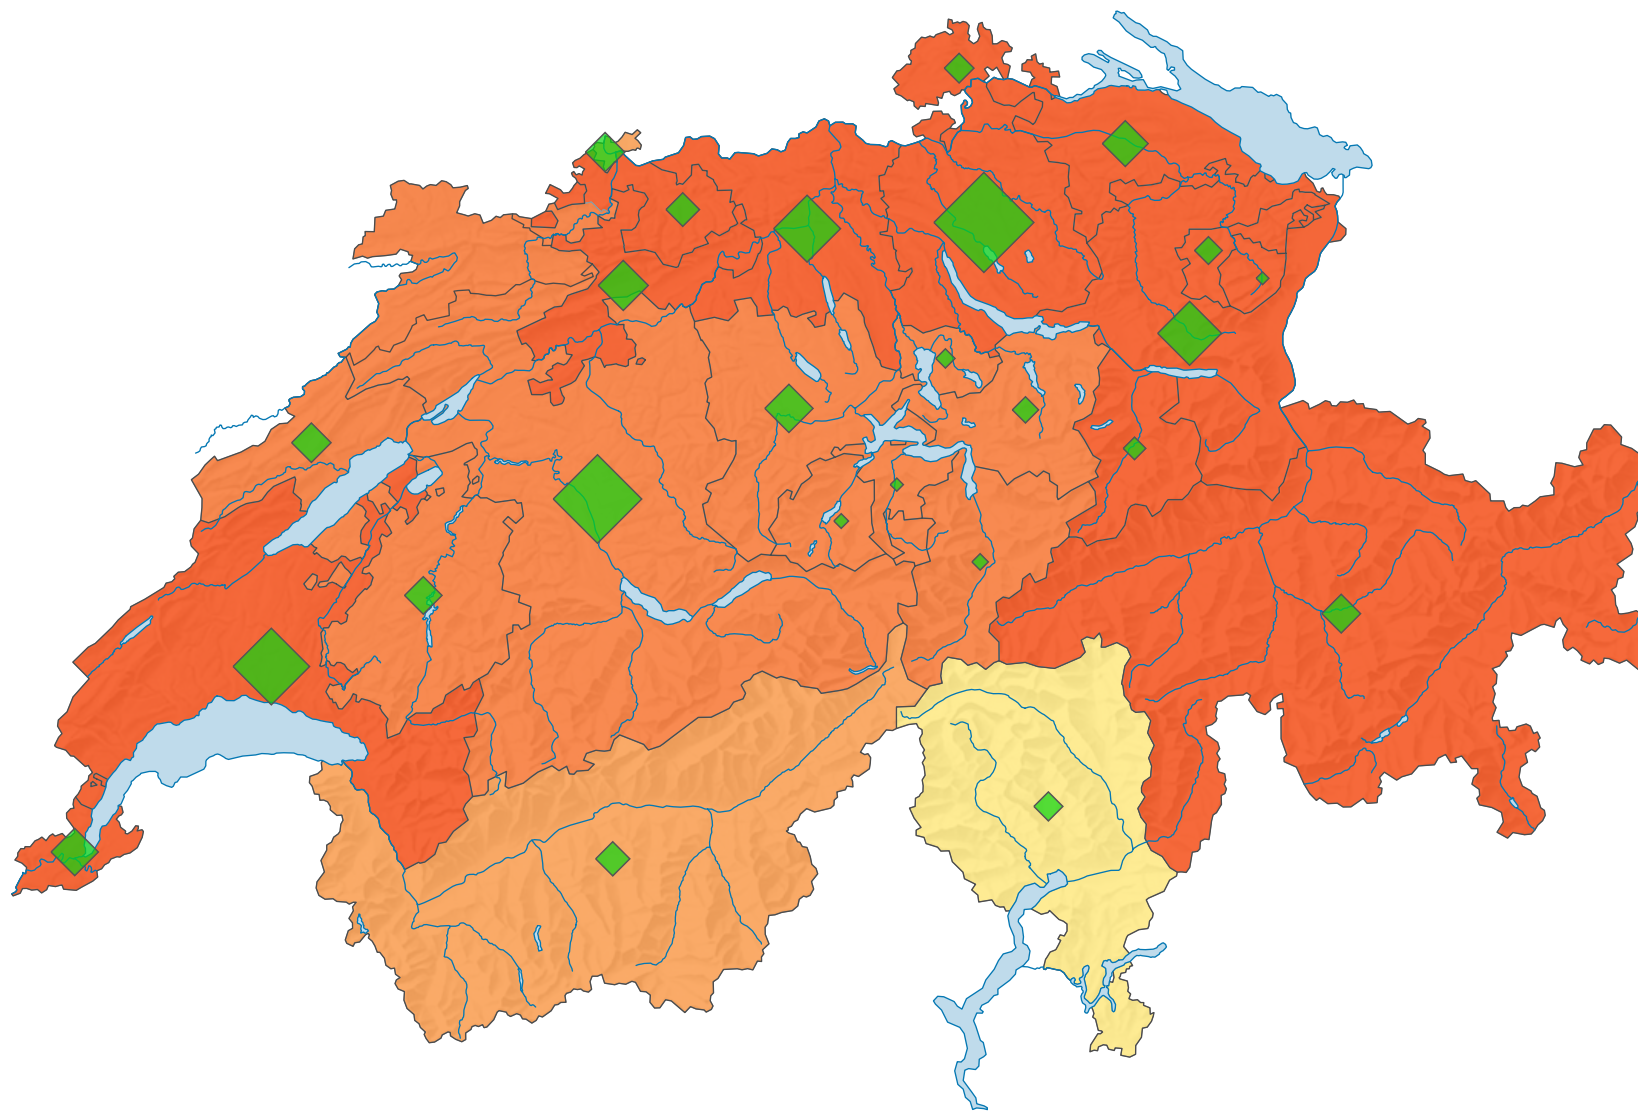

# Participation, votation du 12.05.1929

## Participation en %

Suisse: 65,7

## Nombre de votants

Suisse: 707 395

Pour des raisons de lisibilité, la taille des symboles ayant une valeur inférieure à 2 000 a été augmentée.

0 35 70 km

Niveau géographique:  
Cantons