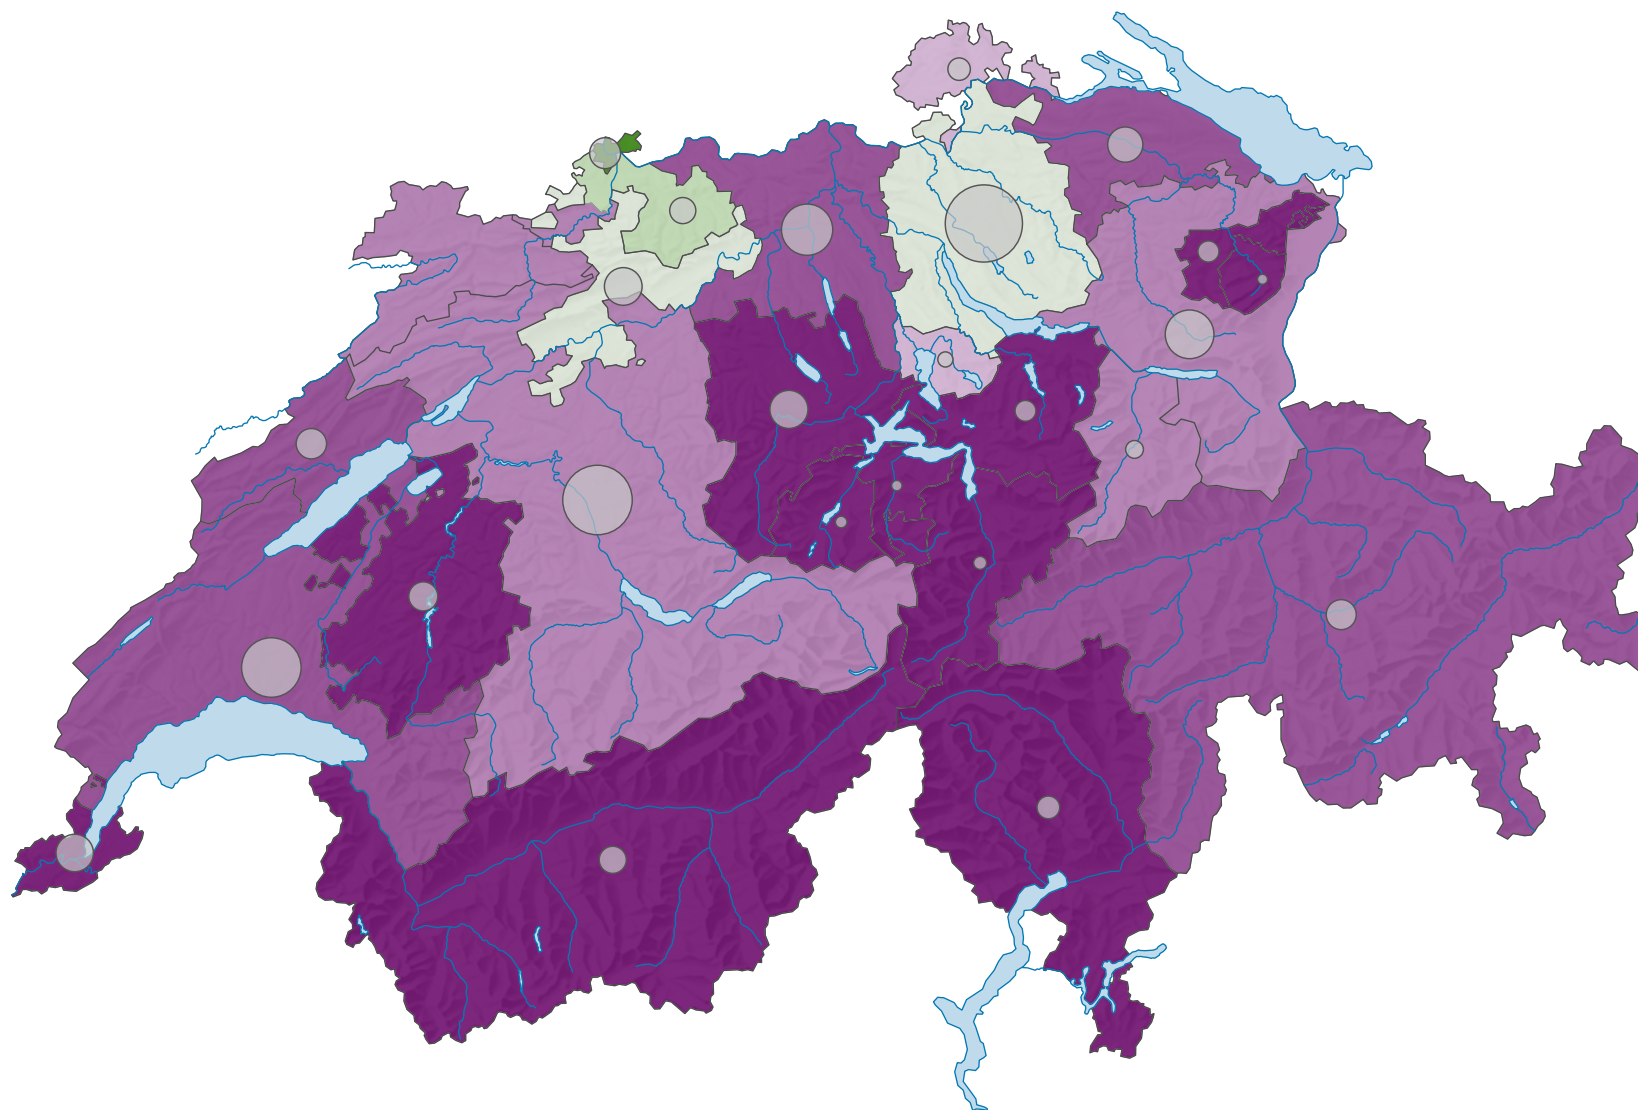

Initiative populaire concernant la circulation routière, votation du 12.05.1929

Proportion de "oui" en %

Suisse: 37,2

Bulletins valables

Total: 668 432

Pour des raisons de lisibilité, la taille des symboles ayant une valeur inférieure à 2 000 a été augmentée.

0 35 70 km

Niveau géographique:
Cantons