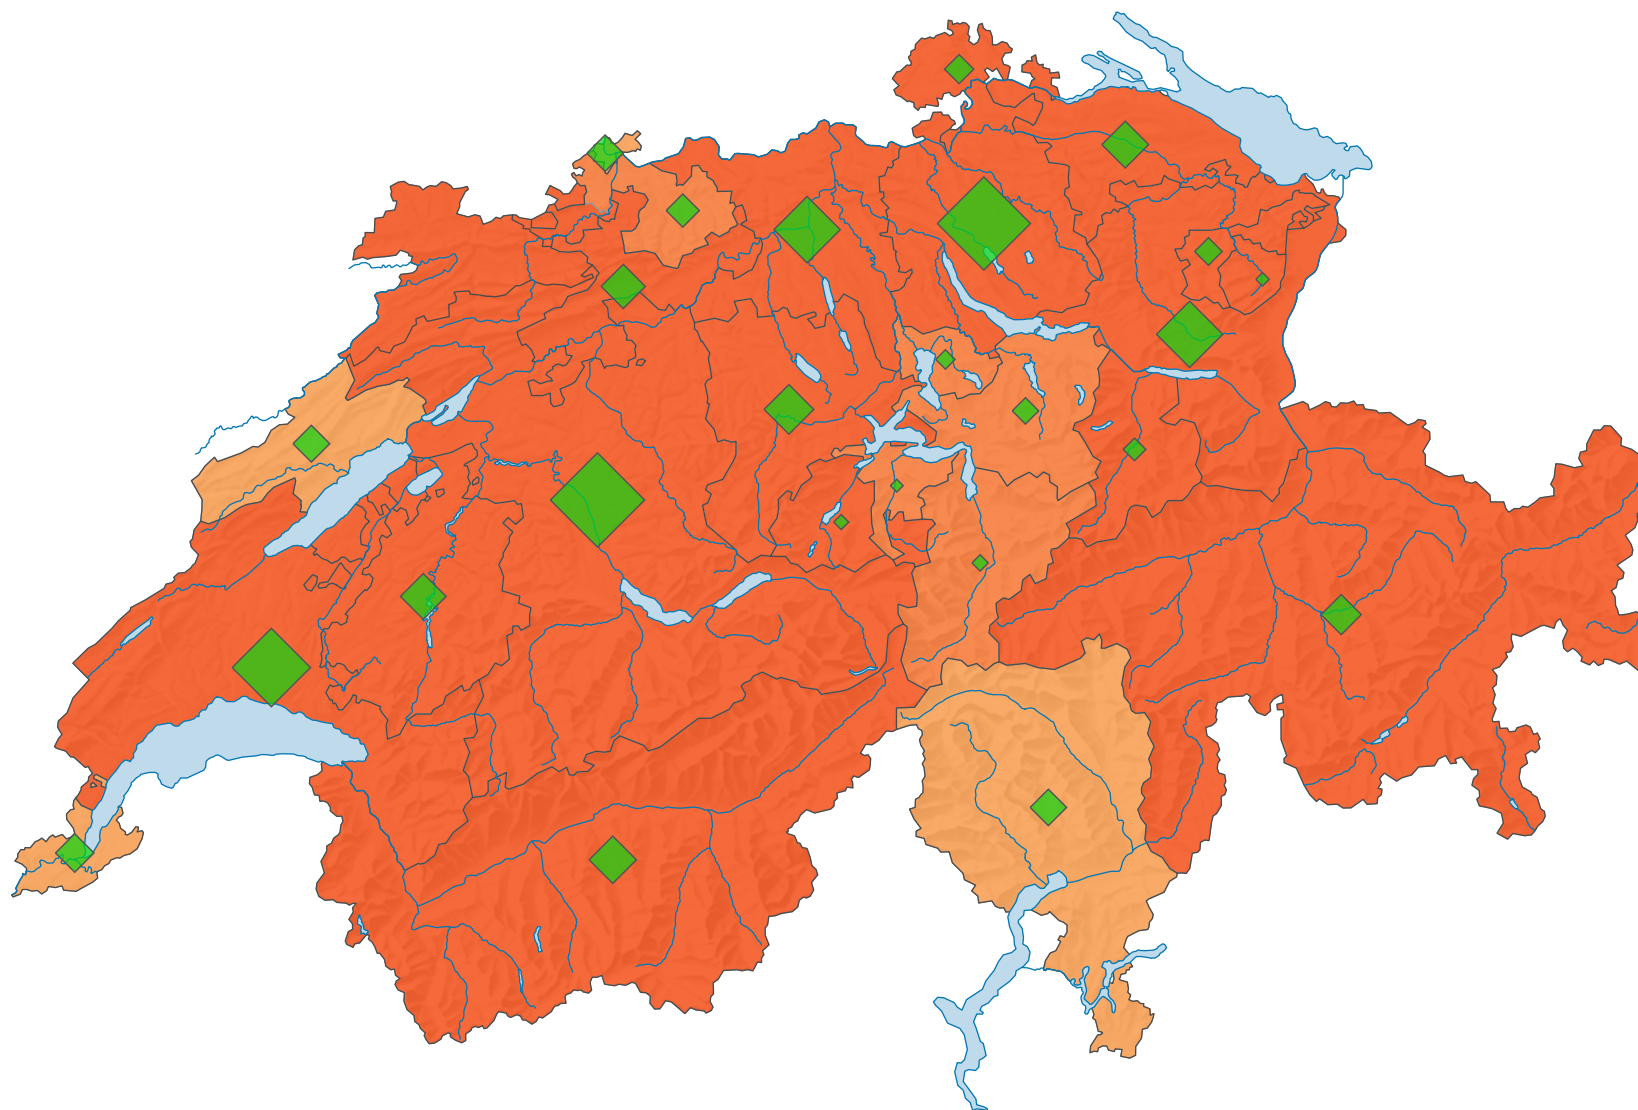

Participation, votation du 03.03.1929

Participation en %

Suisse: 67,3

Nombre de votants

Suisse: 720 983

Pour des raisons de lisibilité, la taille des symboles ayant une valeur inférieure à 2 000 a été augmentée.

0 35 70 km

Niveau géographique:
Cantons