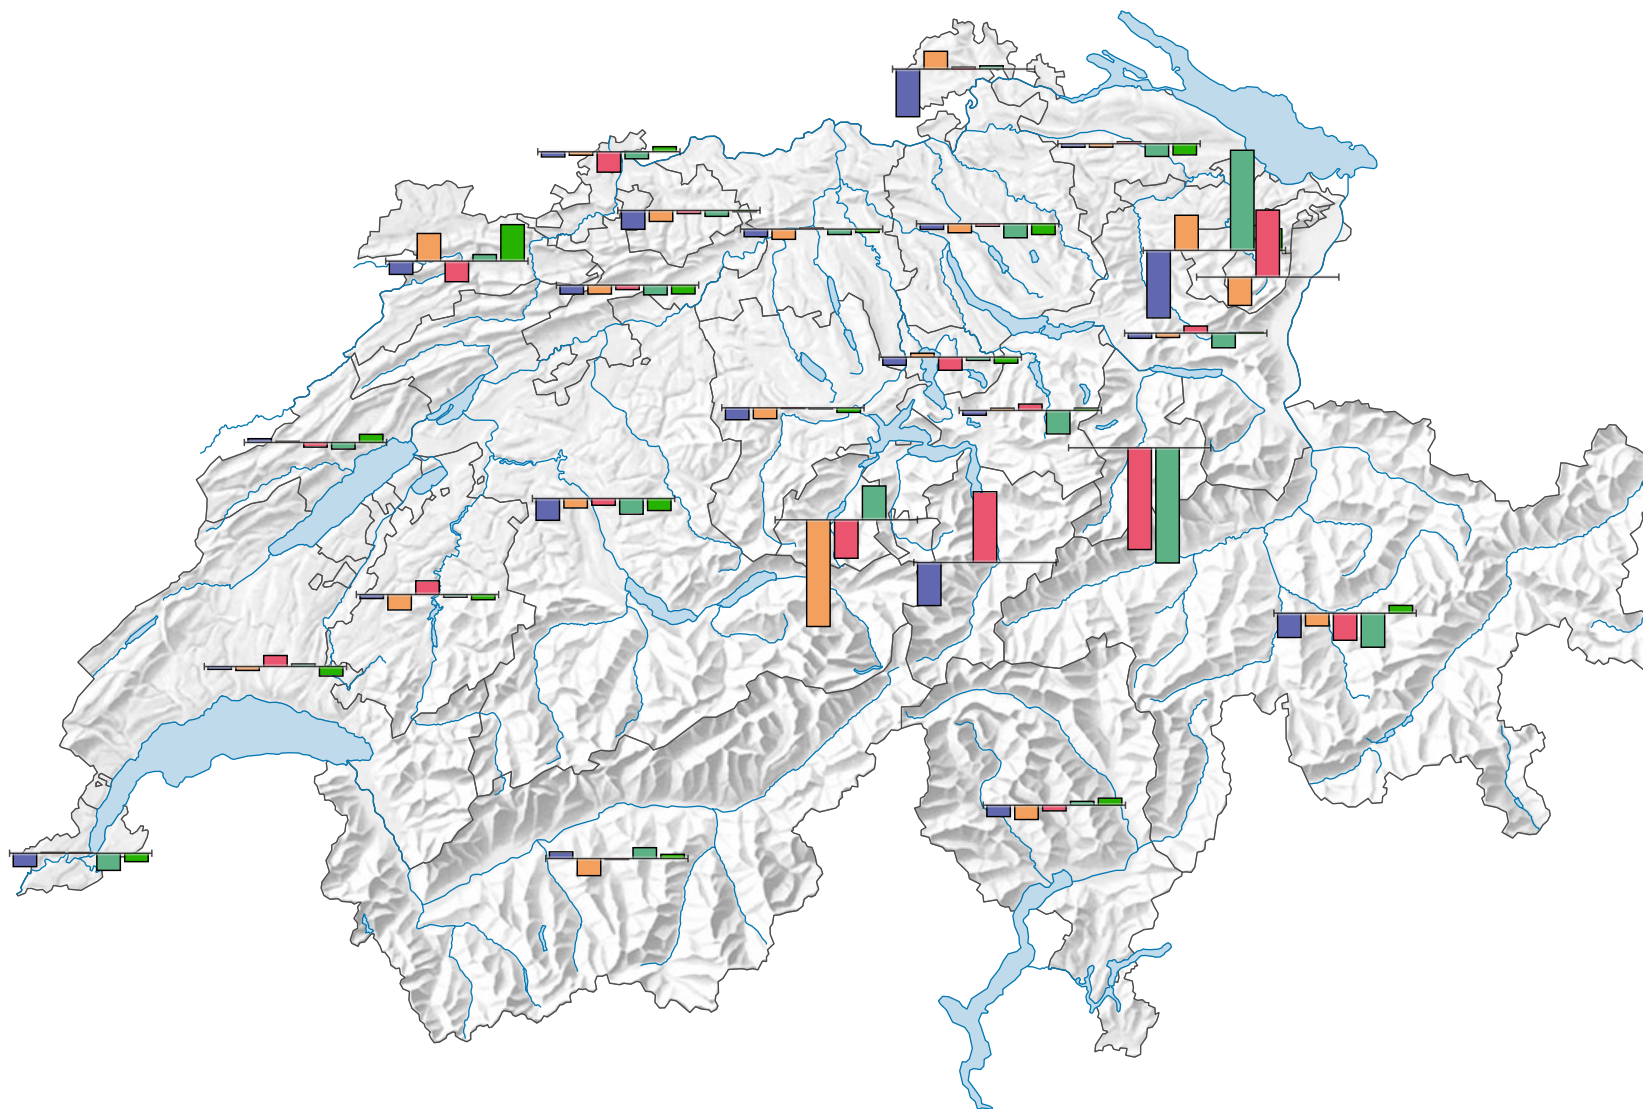

Parteistärkenveränderung der wichtigsten Parteien 2007-2011

Veränderung der Parteistärke, in Prozentpunkten

Partei

- FDP/LPS
(Schweiz: -0,7)
- CVP
(Schweiz: -2,2)
- SPS
(Schweiz: -0,8)
- SVP
(Schweiz: -2,3)
- Grüne
(Schweiz: -1,4)

Fusion FDP/LPS: siehe Erläuterungen

0 35 70 km

Raumgliederung:
Kantone